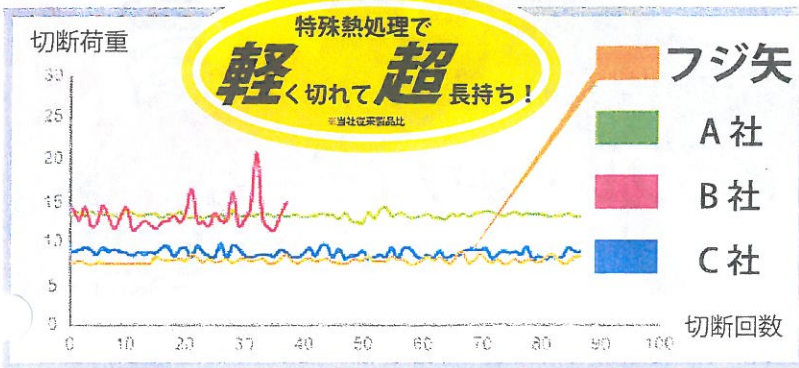

新製品

ハンディワイヤーカッター

HWC-5

HANDY WIRE CUTTER

業界No.1の切れ味!ワイヤーカッターの決定版