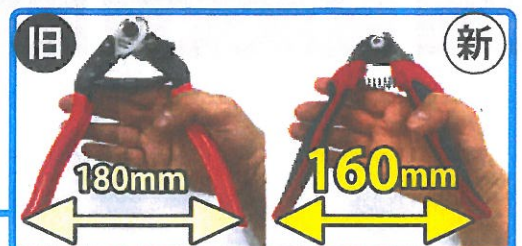

新製品

ハンディワイヤーカッター

HWC-5

HANDY WIRE CUTTER

業界No.1の切れ味!ワイヤーカッターの決定版

20% 特殊切削加工で
軽く切断可能!
※当社従来製品比

**両刃仕上げで
インナー、アウターケーブルが
しっかり切れてほつれにくい!**

- ・刃の精度がズすばらしいです。
- ・ちょっと太めのワイヤーでもスパッと切れるので、針金なんかは問題にならない。
- ・「もっと早く手に入れては良かった」ワイヤーの断面の差は歴然。作業効率がもの凄く上がる。
- ・軽い力で簡単にスパッとワイヤーを切断出来ます。切断面が割れず、ばらばらにならないのがポイント。
- ・大きさも大き過ぎなくて豊厚な造り、刃がお互いV型なので円に楽に切断され、切り口も綺麗です。

ユーザーレビューで
高評価!

収納時に便利なストッパー付

- ・刃の根元に閉じて収納する際のストッパーが便利。
- ・ロック機構がついているので誤って怪我するリスクも少ないと思います。

ユーザーレビューで
高評価!

**手にジャストフィット!
非対称2重成形グリップで
握りやすく疲れにくい**

- ・手にかかる負担がとにかく少ない!
- ・片手で操作出来る開き幅で力が入りやすく、よく考えられているなど感心しました。
- ・握った感触は気持ちのいいホールド感!
- ・握る部分は柔らかい素材が使われているので、カットしたときの衝撃もしっかり和らげてくれます。
- ・サイズが全長180mmと丁度良く、グリップも左右非対称で握りやすくてとても使いやすいです。

ユーザーレビューで
高評価!

持ちなおさずに片手でラクに握れる開き幅!

- ・片手で操作出来る開き幅で力が入りやすく、よく考えられているなど感心しました。
- ・少し前なら両手を広げるようなワイヤーカッターの性能が手の平に収まるまでになった。
- ・ワイヤカッターという大きめの工具と思いがちだが、これはじつにコンパクト

ユーザーレビューで
高評価!