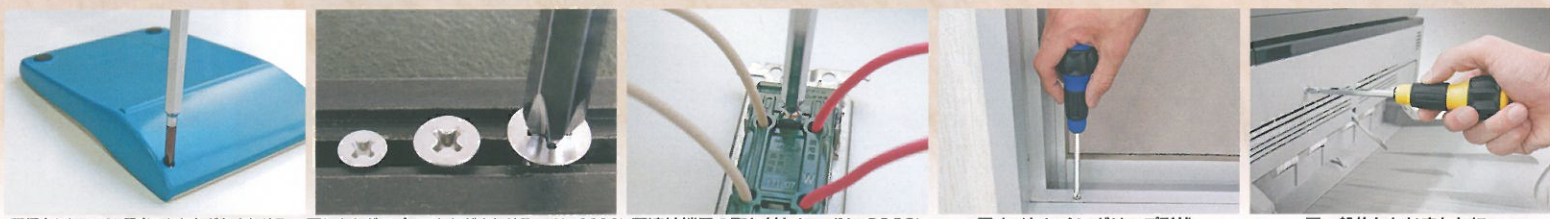

マルチドライブ / 2-WAY タフグリップドライバー

SUNFLAG®
こだわりをカタチに。

3210/6920

日本製
MADE IN JAPAN

Tough
なグリップ

10年保証

通常使用においてタフグリップ部が破損・使用不可になった場合
・タフグリップ・製品パッケージ・購入時のレシート
計3点を弊社営業本部までお送り下さい。
新しいタフグリップとお取替え致します。
尚、ビットに関しては、消耗品ですのでお取替えは致しかねます。

■極小ねじ(Φ0) 電卓のねじなどもまわせる。(No.3210) ■ほとんどのプラスねじがまわせる。(No.3210) ■連結端子の取り外しに。(No.6920) ■すべりにくいグリップ形状。 ■一般的なねじまわりに。

No.3210 マルチドライブ 6.35 mm マグネット付

極小ねじΦ0からΦ1・2・3のほとんどのプラスねじがまわせる。

Φ0 Φ1 Φ2 Φ3

No.6920 2-WAYタフグリップドライバー 6.35 mm マグネット付