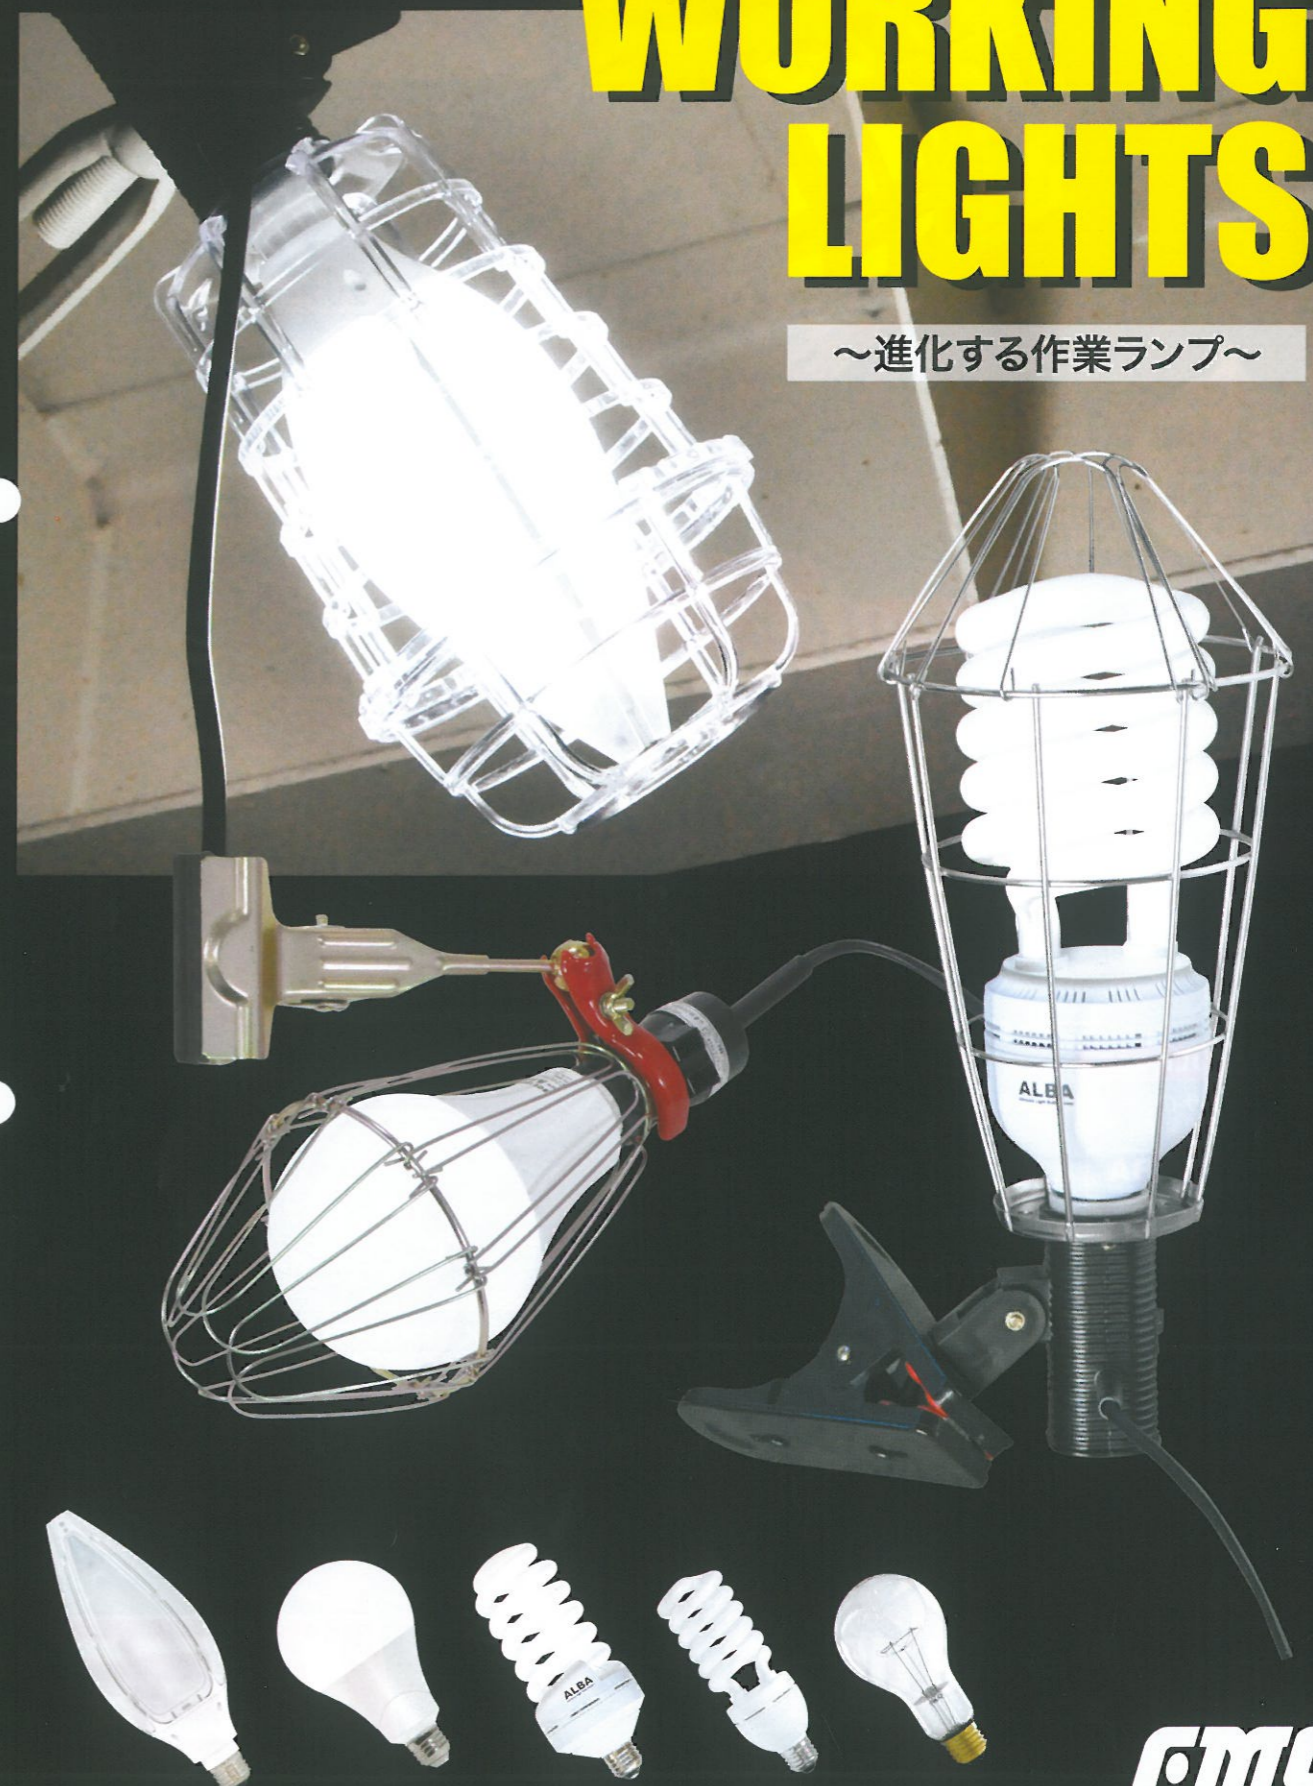

パッケージ▶

FMC

影が出にくい
フロストタイプ

パッケージ▶

白熱球ランプ替球共通仕様 ●口金:E-26 ●周波数…50/60Hz ●定格入力電圧:100~110V

The lights shine. EVOLVING WORKING LIGHTS

～進化する作業ランプ～

LED 作業灯付ランプ The lights shine.

LED Add LED to your works. **32W**

JLP-32A

- サイズ(約):全長430×幅250mm(クリップ含む)
- 重量(約):1,015g
- ◆ON・OFFスイッチ付 ◆J型回転式クリップ付

装着電球: LED-32A LEDワークライト

クリアーカバー

30°づつ回転!
使いやすい
角度で使用
できます。

J型回転式
クリップ付
(樹脂製)

LED Add LED to your works. **25W**