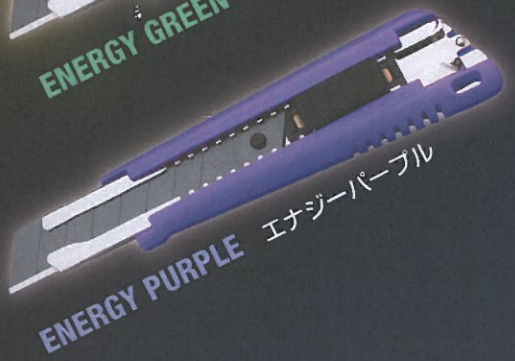

OLFA[®]

COLORS

ENERGY 4-COLOR EDITION

数量限定**切れ味抜群!!**特専黒刃
装着

ENERGY PINK エナジーピンク

ENERGY YELLOW エナジーイエロー

ENERGY GREEN エナジーグリーン

ENERGY PURPLE エナジーパープル

NXL-COLORS-011
各色10コ入EXL-COLORS-011
各色10コ入**NXL-COLORS-011**

刃先までしっかり固定できるネジロック式

**EXL-COLORS-011**

ワンタッチで強力ロック オートロック式

オルファカッター カラーズ011

コンテナサイズ D265 x H190 x W180 (mm)

品番	品名	価格	小箱入数	1カートン入数	包装サイズ	単品 JAN コード
190B-C18	NXL-COLORS-011 (ネジロック)	オープン	40コ (各色10コ入)	240コ (40×6セット)	フィルムパック (W59×H190mm)	4 901165 301345
161B-C18	EXL-COLORS-011 (オートロック)	オープン	40コ (各色10コ入)	240コ (40×6セット)	フィルムパック (W59×H190mm)	4 901165 301338