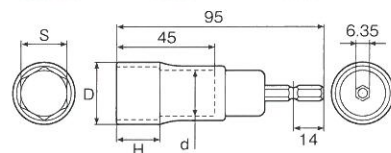

# TOP

●パワーが強い電動工具機種(14.4V・18V)に適しています。  
**用途** ●狭い建築・建設現場での組立、解体作業に最適です。  
 ●各種産業用ボルト・ナットの着脱に適しています。

■材質：SCM435

製品番号	標準価格 (¥)	キャップカラー	対辺寸法 S(mm)	D (mm)	H (mm)	d (mm)	重量 (g)	保証トルク (N・m)	包装寸法 (mm) 高さ×幅	入数	JANコード
<b>NEW</b> EDX-8	1,400	レッド	8	12.7	12	8	65	75	147×35	6	4 975180 224262
<b>NEW</b> EDX-10	1,400	ブルー	10	14.5	15	10	70	75	147×35	6	4 975180 224279
<b>NEW</b> EDX-12	1,450	レモンイエロー	12	17.5	20	12	70	75	147×35	6	4 975180 224286
<b>NEW</b> EDX-13	1,550	スカイブルー	13	17.9	20	13	70	75	147×35	6	4 975180 224293
<b>NEW</b> EDX-14	1,550	オレンジ	14	19.7	20	14	70	75	147×35	6	4 975180 224309
EDX-17	1,550	ブルー	17	23.5	25	17	100	75	147×35	6	4 975180 224200
EDX-19	1,630	レッド	19	26	25	19	110	75	147×35	6	4 975180 224217
EDX-21	1,780	グリーン	21	28.5	25	21	125	75	147×35	6	4 975180 224224
EDX-22	1,870	ホワイトグレー	22	29.5	25	22	125	75	147×35	6	4 975180 224248
EDX-24	2,780	ブラック	24	32.8	25	23.5	160	75	147×35	6	4 975180 224231