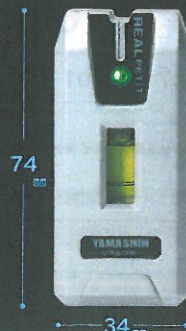

いさくても1台4役

アルミニウム 柱検知 (木柱) 鉄検知 電線検知

他の下地センサーとは比べものにならない
性能 & コストパフォーマンス

シンプル設計の使えるヤツ

壁の中の
見えない
柱の位置

簡単に確認!!

コンパクト下地センサー

リアルミニ **REAL
MiNi**

**2軸
水平器
付き**

■品番・JANコード

RE-M 価格 4,480 円 (税別)

JANコード: 4534587 880015

- テスト用電池(LR44ボタン電池×3)
- ストラップ付き
- 本体サイズ / タテ110×ヨコ42×奥行 21mm
- 本体重量 / 55g 電池含む

超コンパクト下地センサー

リアルプチ **REAL
PETIT**

水平器 付き

■品番・JANコード

RE-P 価格 2,970 円 (税別)

JANコード: 4534587 880022

- テスト用電池(LR44ボタン電池×3)
- ストラップ付き
- 本体サイズ / タテ74×ヨコ 34×奥行 21mm