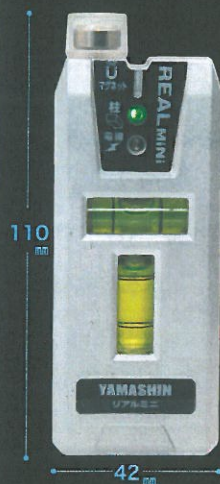

いさくても1台4役

アルミニウム 柱検知 (木柱) 鉄検知 電線検知

他の下地センサーとは比べものにならない
性能 & コストパフォーマンス

シンプル設計の使えるヤツ

壁の中の
見えない
柱の位置

簡単に確認!!

コンパクト下地センサー

リアルミニ **REAL
MiNi**

**2軸
水平器
付き**

■品番・JANコード

RE-M 価格 4,480 円 (税別)

JANコード: 4534587 880015

- テスト用電池(LR44ボタン電池×3)
- ストラップ付き
- 本体サイズ / タテ110×ヨコ42×奥行 21mm
- 本体重量 / 55g 電池含む

超コンパクト下地センサー

リアルプチ **REAL
PETIT**

水平器 付き

■品番・JANコード

RE-P 価格 2,970 円 (税別)

JANコード: 4534587 880022

- テスト用電池(LR44ボタン電池×3)
- ストラップ付き
- 本体サイズ / タテ74×ヨコ 34×奥行 21mm