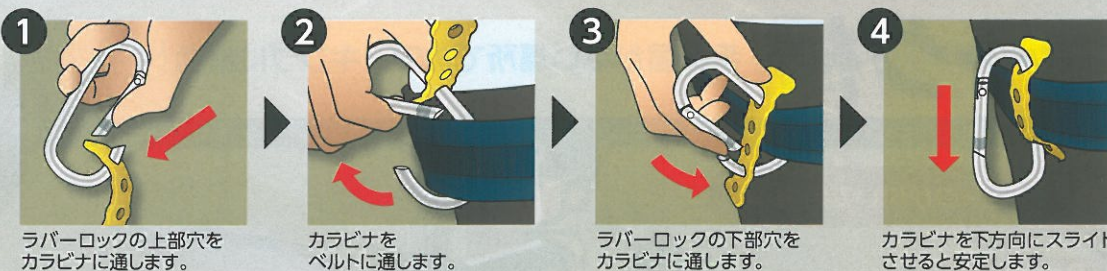

ラバーロックシリーズ

DOGYU

ゴムの力で簡単ホールド

ベルト通し用のプレートが無く、好きな場所に簡単に取り付け出来る!

胴ベルト型・ハーネス型対応

Point!

- カラビナが可動し、不要時は折りたたんでおけます。

SPECIFICATION

ラバーロック付カラビナ イエロー RL-1Y

商品番号 04511
定価 1,600円
全長 約110mm
全重量 約110g
JANコード 4962819045114

SPECIFICATION

ラバーロック付カラビナ ブラック RL-1BK

商品番号 04512
定価 1,600円
全長 約110mm
全重量 約110g
JANコード 4962819045121

取扱上のご注意

- 本品は、装着する工具を完全に固定することはできません。装着される工具には、別途落下防止コードを取り付け、ベルト部等の安全な場所に固定してください。
- 本品は体重を支える金具ではありません。

使用方法

1 ラバーロックの上部穴をカラビナに通します。

2 カラビナをベルトに通します。

3 ラバーロックの下部穴をカラビナに通します。

4 カラビナを下方方向にスライドさせると安定します。

使用例

作業ベルトのスペースが無い時でも

ハーネスへの取り付けでも