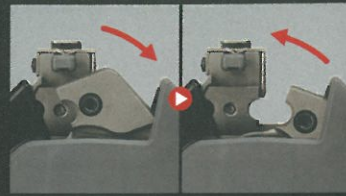

上向き作業に便利な
機能を搭載して新登場

デュアル
Dual
14.4V / 18V

最小切断長さ20mm

蛍光灯器具を薄型LEDに交換
する際に便利。
既設の全ネジをさらに短く切断可能。

切りくずキャッチャー搭載

切断した切りくずをキャッチ、床にばらまかないので後始末がラク。

ためて 切りくず約30mmを6本収納可

ポイ! フタを開けて捨てるだけ

着脱はワンタッチ

引掛けフック搭載

脚立や軽天材に引っ掛けられて便利。

脚立に引っ掛け

本体に納まる収納式

- 高所作業のときは、下に人がいないことをよく確かめ、本体が落下しないようにワイヤーなどで保持してください。
- フックはていねいに引っ掛けてください。勢いよく引っ掛けた場合、フックが破損する恐れがあります。

パナソニックならではの使いやすさを継承。

長さ測定もマーキングも不要、
スケール付。

連続作業がスピーディ、
オートリセット機構搭載。

床に横置きしても安定、
台座付。

暗い場所での作業をサポート、
LED内蔵。

胸元での“ちょい切り”も簡単、
本体目盛付。

純正刃はムダなく使えて経済的、
両面刃タイプ。

切れ味鋭く、バリが出にくい「斜めカット」

注) 固定刃側はバリが発生しますが、発生頻度は全ネジの材質やピッチのバラツキなどによって異なります。

工具本体・純正刃の互換性