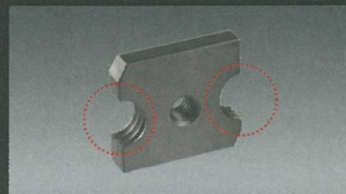

連続作業がスピーディ、
オートリセット機構搭載。

床に横置きしても安定、
台座付。

暗い場所での作業をサポート、
LED内蔵。

胸元での“ちょい切り”も簡単、
本体目盛付。

純正刃はムダなく使えて経済的、
両面刃タイプ。

切れ味鋭く、バリが出にくい「斜めカット」

注) 固定刃側はバリが発生しますが、発生頻度は全ネジの材質やピッチのバラツキなどによって異なります。

工具本体・純正刃の互換性

Dual 本体のみ

ケース・充電器・電池パックは別売

EZ45A8X-B(黒)
希望小売価格60,000円(税抜)
POS 4549980 236048

純正刃

W3/8(軟鋼・ステンレス)
EZ9SBW31
希望小売価格6,500円(税抜)(2枚組)
M10(軟鋼のみ)
EZ9SBM10
希望小売価格6,500円(税抜)(2枚組)

仕様

切断能力	W3/8全ネジ(軟鋼・ステンレス)、M10全ネジ(軟鋼のみ・別売純正刃にて可能)			
最小切断長さ	20mm(本体を天井面などに直接つけた場合の最小切断長さ)			
切断解除機能	●			
本体寸法/質量	《18V 5.0Ah》 全長207×全高294×全幅102mm/3.3kg 《18V 3.0Ah》 全長207×全高278×全幅102mm/3.1kg 《14.4V 5.0Ah》 全長207×全高286×全幅102mm/3.2kg			
切断能力 (目安・フル充電で) ★純正刃使用		18V 5.0Ah	18V 3.0Ah	14.4V 5.0Ah
	W3/8 軟鋼製全ネジ(SS41)	約780本	約470本	約690本
	W3/8 ステンレス製全ネジ(SUS304)	約590本	約350本	約520本
	M10 軟鋼製全ネジ(SS41)	約590本	約350本	約520本