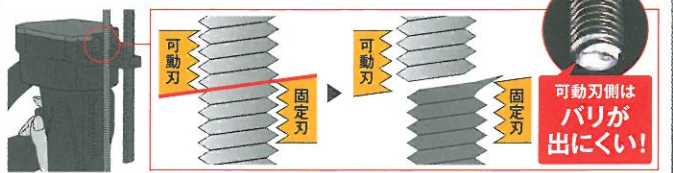

連続作業がスピーディ、
オートリセット機構搭載。

床に横置きしても安定、
台座付。

暗い場所での作業をサポート、
LED内蔵。

胸元での“ちょい切り”も簡単、
本体目盛付。

純正刃はムダなく使えて経済的、
両面刃タイプ。

切れ味鋭く、バリが出にくい「斜めカット」

注) 固定刃側はバリが発生しますが、発生頻度は全ネジの材質やピッチのバラツキなどによって異なります。

工具本体・純正刃の互換性