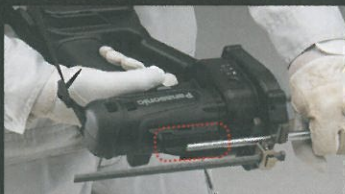

着脱はワンタッチ

引掛けフック搭載

脚立や軽天材に引っ掛けられて便利。

脚立に引っ掛け

本体に納まる収納式

- 高所作業のときは、下に人がいないことをよく確かめ、本体が落下しないようにワイヤーなどで保持してください。
- フックはていねいに引っ掛けてください。勢いよく引っ掛けた場合、フックが破損する恐れがあります。

パナソニックならではの使いやすさを継承。

長さ測定もマーキングも不要、
スケール付。

連続作業がスピーディ、
オートリセット機構搭載。

床に横置きしても安定、
台座付。

暗い場所での作業をサポート、
LED内蔵。

胸元での“ちょい切り”も簡単、
本体目盛付。

純正刃はムダなく使えて経済的、
両面刃タイプ。

切れ味鋭く、バリが出にくい「斜めカット」

注) 固定刃側はバリが発生しますが、発生頻度は全ネジの材質やピッチのバラツキなどによって異なります。

工具本体・純正刃の互換性