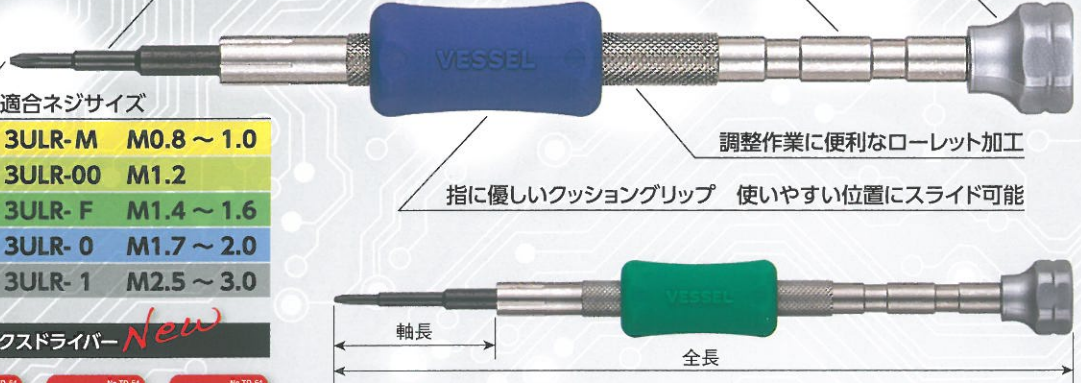

軸は全身焼入で
折れ・曲がりに強い

軽い力で空回りし、早回しが安定
錆びにくいステンレス製

調整作業に便利なローレット加工

指に優しいクッショングリップ 使いやすい位置にスライド可能

適合ネジサイズ

3ULR-M	M0.8 ~ 1.0
3ULR-00	M1.2
3ULR-F	M1.4 ~ 1.6
3ULR-0	M1.7 ~ 2.0
3ULR-1	M2.5 ~ 3.0

精密マイクロスティックドライバー *New*