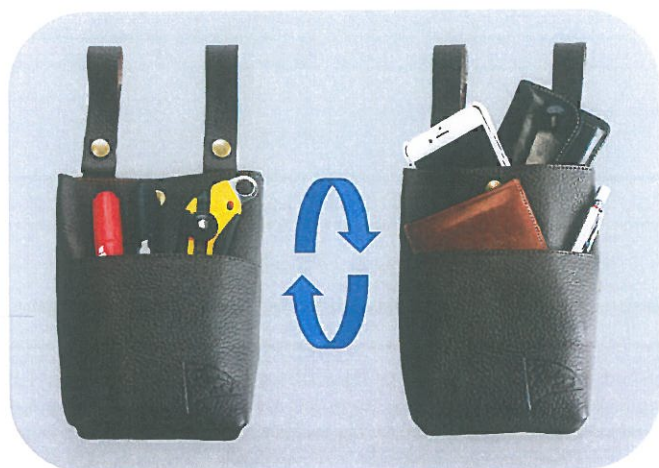

ふくろ倶楽部 新商品速報!!

朱雀「ヌバックシリーズ」に待望の「黒」モデル追加!!

SZN-834K

朱雀 ヌバック四型「黒」墨つぼホルダー付
材質:ヌバック+人工皮革
SIZE: W220×H1320(H2220)×D50mm
JAN : 4935833100664

SZN-836K

朱雀 ヌバック六型「黒」墨つぼホルダー付
材質:ヌバック+人工皮革
SIZE: W250×H1330(H2250)×D50mm
JAN : 4935833100671

カッターや小物⇄スマホや財布 シーンによって色々使える。
ON⇄OFF 使い分けができるスタイル。

「mini 朱雀」新発売

カラーは朱雀釘袋と相性の良い 黒 と 茶

mini 朱雀 ベルトポーチ	
MSZ-80K(黒)	MSZ-80B(茶)
JAN: 4935833100688	JAN: 4935833100695
SIZE: W120×H1175(H2110)×D75mm	