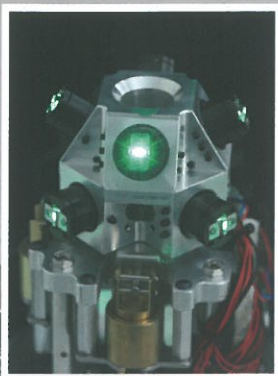

Real Green Line Laser SR series

リアルグリーンレーザー墨出器

G-440SR

リアル式フルラインの 電子自動整準モデル

リアル式とは半導体レーザーから直接高視認グリーンレーザーを照射する方式です。従来の変換式と比べ、低温耐性に優れ、チラつきを抑えることが可能になりました。

SR

Real Green

リアルグリーン採用

リアルグリーン採用により
使用可能温度範囲が、
-5℃～40℃までと従来より
広くなり、冬場の作業もより
安定して使用可能です。
またチラつきが抑えられる為、
視認性が向上し、けがきやす
くなりました。

揺れ振動に強い

G-440SRは電子自動整準方式を採用。わずかな振動にも
揺れてしまうジンバル方式に比べて“ピタッ”とライン
が決まるため、墨出しもスピーディー。

電子自動整準

ジンバル式

シンプルな操作性

分かりやすく表記された
4つのボタン。
射出ラインは縦と横の2つ
のボタンで簡単に設定。
整準中やバッテリー残量も
LEDから読み取ることが
可能です。

3種類の電源方式

グリーンレーザー使用時に気になるのがバッテリー残量。
充電機、アルカリ乾電池、AC電源の3種類の電源方式
から自由を選択できるため、急なバッテリー切れも安心。

仕様

| | |
|--------------|---------------------------------------|
| 型式 | G-440SR |
| 光源 | 可視光半導体レーザー |
| 波長 | 510~520nm (ライン) 650nm(地墨点) |
| 線幅 | 2.5mm以下 / 5m |
| レーザークラス | クラス 2M (JIS C 6802:2014) |
| 水平ライン広がり角 | 約 120° |
| 垂直・大矩ライン広がり角 | 約 130° |
| 地墨スポット径 | 約 1.5mm / 1m |
| 水平・垂直ライン精度 | ±1mm / 10m |
| 天頂クロス精度 | ±1mm / 5m |
| 地墨点精度 | ±1mm / 1m |
| 直角精度 | ±1mm / 3m |
| 制動方式 | 二軸電子整準方式 |
| 自動補正範囲 | 約 2.0° |
| 回転機構 | 360°回転微動ツマミ |
| 使用可能温度 | -5℃～40℃ |
| 防塵・防滴性能 | 保護等級 IP54 |
| 電源 | 単三形電池 × 4本 (アルカリ/ニッケル) または ACアダプター |
| 電池寿命 (フルライン) | 約 2時間 (付属ニッケル水素充電電池使用時) |
| サイズ | 約 152×148×223mm |
| 重量 | 約 1.7kg (電池含まず) |

レーザー射出ライン

4V4H
(縦：4本&横：全周)

セット内容

- ・本体
- ・収納ケース
- ・取扱説明書
- ・ニッケル水素充電電池 × 4本
- ・充電器
- ・ACアダプター
- ・ショルダーベルト
- ・受光器 (電池付)
- ・ロッドクランプ
- ・エレベーター三脚

| コード NO. | 型式 / タイプ | 仕様 | 希望小売価格 (税抜) |
|---------|--------------|------------------|-------------|
| 222723 | G-440SR | 本体セット | ¥280,000 |
| 221325 | GL-RE4/GL-RC | 受光器&クランプ | ¥21,500 |
| 213092 | LET-B | 三脚 (605~1,705mm) | ¥5,000 |