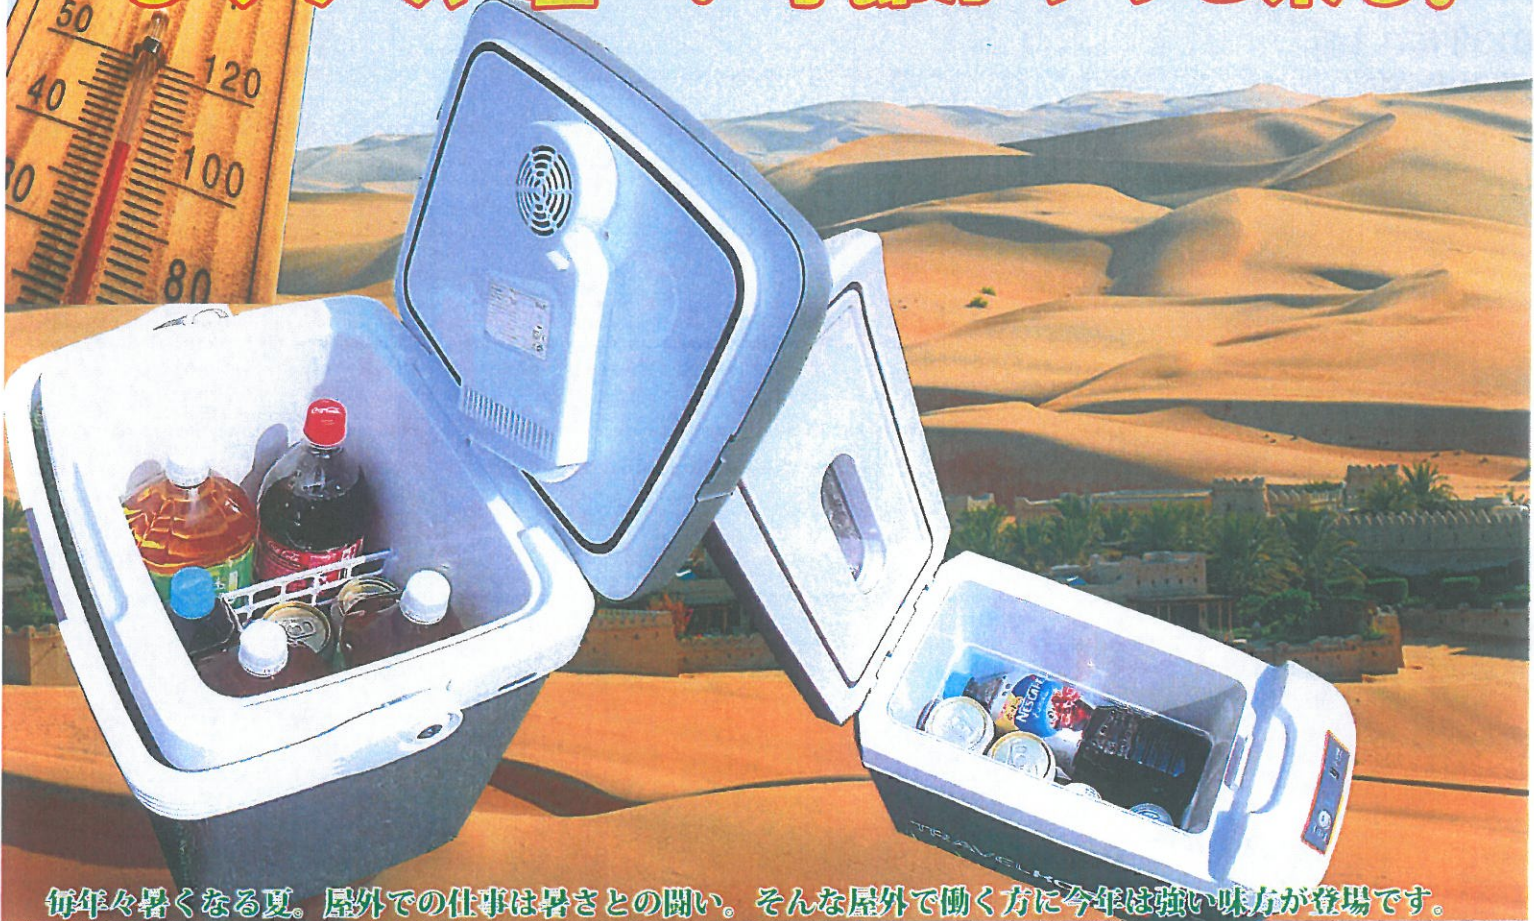

もうすぐ、暑～い季節がやって来る。

毎年々暑くなる夏。屋外での仕事は暑さとの闘い。そんな屋外で働く方に今年は強い味方が登場です。

富士倉製モバイルバッテリーBA-155・BA-450をお持ちであれば接続するだけで簡単に冷たいお飲み物がどこでも飲める保冷库です。電気の心配がありませんので仕事、アウトドアなど屋外で大活躍。外気温度から約-15℃～18℃まで保冷します。

また、冬場には50℃の温庫になります。

FCB-10Lの操作パネル

FCB-26Lの操作パネル

使用に応じサイズは2種類をご用意。冷却方式も違います。

※消費電力、冷却能力は外気温度に影響されます。冷却した物を入れると消費電力や冷却能力が向上します。

製品名	クールボックス FCB-10L (肩掛け)	クールボックス FCB-26L (手持ち)
消費電力	DC12V/48W ±10%	DC12V/48W ±10%
冷却方式	ペルチェ素子方式	ペルチェ素子方式
温冷仕様方式	絶縁アルミフォーム方式	個体循環ファン方式
動作方式	ON/OFF 自動切換え	ON/OFF 自動切換え・温度調整機能付
ECOモード	無	ECOモードスイッチ付
収納容量	10L (各500ml約8本、1Lペット8本)	26L (合計2Lペット4本、1L3本可能)
サイズ/重量	幅440×高320×奥220 重量2.85kg	幅430×高440×奥350 重量3.85kg
JAN	4580390323058	4580390323065