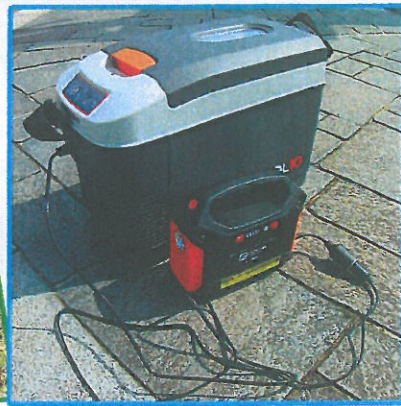

もうすぐ、暑～い季節がやって来る。

毎年々暑くなる夏。屋外での仕事は暑さとの闘い。そんな屋外で働く方に今年は強い味方が登場です。

富士倉製モバイルバッテリーBA-155・BA-450をお持ちであれば接続するだけで簡単に冷たいお飲み物がどこでも飲める保冷库です。電気の心配がありませんので仕事、アウトドアなど屋外で大活躍。外気温度から約-15℃～18℃まで保冷します。

また、冬場には50℃の温庫になります。

FCB-10Lの操作パネル

FCB-26Lの操作パネル

使用に応じサイズは2種類をご用意。冷却方式も違います。

※消費電力、冷却能力は外気温度に影響されます。冷却した物を入れると消費電力や冷却能力が向上します。

製品名	クールボックス FCB-10L (肩掛け)	クールボックス FCB-26L (手持ち)
消費電力	DC12V/48W ±10%	DC12V/48W ±10%
冷却方式	ペルチェ素子方式	ペルチェ素子方式
温冷仕様方式	絶縁アルミフォーム方式	個体循環ファン方式
動作方式	ON/OFF 自動切換え	ON/OFF 自動切換え・温度調整機能付
ECOモード	無	ECOモードスイッチ付
収納容量	10L (各500ml約8本、1Lペット8本)	26L (合計2Lペット4本、1L3本可能)
サイズ/重量	幅440×高320×奥220 重量2.85kg	幅430×高440×奥350 重量3.85kg
JAN	4580390323058	4580390323065