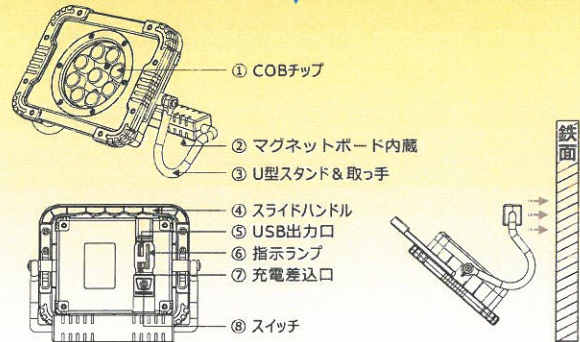

LED作業灯 高出力 充電式

・電気・建物・水道等の設備点検に大活躍

収納性に優れ持ち運びも楽々！

- **4500lm** 安心の防塵・防水
- **IP65** 強力磁石
- **N50** 60° 中角配光
- 点灯時間 5~65時間
- 4モード 調光機能 100%-50%-25%-SOS

仕様

品番	YC-45U
LEDパワー	45W
全光束（明るさ）	4500lm
発光色	昼光色
光源数	LEDチップ×9
照射角度	60°
点灯モード	HIGH・MID・LOW・SOS（4段階）
使用時間	HIGH：約5時間
	Mid：約10時間
	LOW：約65時間
充電時間	約3~4時間
使用電池	グッド・グッズ専用充電電池 7.4V 6.6AH（内蔵式）
電池寿命	充放電サイクル回数：約500回
充電方法	AC充電：AC100V-240V
USB出力	5V 1A
角度調整	前後360°
材質	ABS PC アルミ合金 ステンレス
防水等級	IP65（生活防水）
サイズ	約W198*H162.5*D54 mm
重さ	約160g(本体)
セット内容	投光器本体、AC充電器、保証書、取扱説明書

配光

■実測照度

距離	中心照度
1m	5345.7LX
2m	1336.4LX
3m	593.7LX
4m	334.1LX
5m	213.8LX

*上記照度は設計上の数値の為、使用環境下により異なります。

45W 耐衝撃性抜群 【意匠権登録】

基本情報

- 品番：YC-45U
- 商品名：LEDサーチライト 充電式
- 製造元：株式会社 グッド・グッズ
- ブランド：GOODGOODS 昭暉照明(SYOKI)
- 発売日：平成32年4月
- メーカー希望小売価格：17,000円(税抜)
- 明るさ：4500lm
- 点灯時間：HIGH：約5時間
  Mid：約10時間
  LOW：約65時間
- ロット数/重量：6 / 約12kg
- ロットサイズ：W360*H360*D250 mm
- JAN (GS1) コード：4571461862019

各部の名称

寸法

※製品改良のため、仕様などを予告なく変更することがあります。

製造元
株式会社グッド・グッズ
〒597-0062 大阪府貝塚市澤433-2
E-mail home@goodgoods.co.jp

LED照明の開発・製造・販売
☎ 072-431-2218 ☎ 072-431-2219
www.goodgoods.co.jp www.goodtoku.com