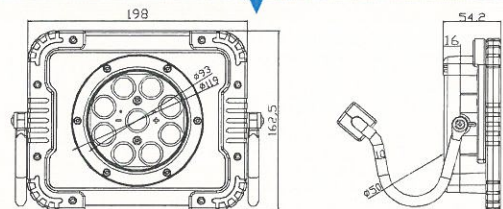

寸法

※製品改良のため、仕様などを予告なく変更することがあります。

製造元
株式会社グッド・グッズ
〒597-0062 大阪府貝塚市澤433-2
E-mail home@goodgoods.co.jp

LED照明の開発・製造・販売
☎ 072-431-2218 ☎ 072-431-2219
www.goodgoods.co.jp www.goodtoku.com