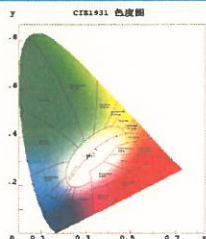

LED作業灯 高出力 充電式

・電気・建物・水道等の設備点検に大活躍

収納性に優れ持ち運びも楽々！

- 4500lm** 安心の防塵・防水
- IP65** 強力磁石
- N50** 60° 中角配光
- 点灯時間 5~65時間
- 4モード 調光機能 100%-50%-25%-SOS

仕様

品番	YC-45U
LEDパワー	45W
全光束（明るさ）	4500lm
発光色	昼光色
光源数	LEDチップ×9
照射角度	60°
点灯モード	HIGH・MID・LOW・SOS（4段階）
使用時間	HIGH：約5時間
	Mid：約10時間
	LOW：約65時間
充電時間	約3~4時間
使用電池	グッド・グッズ専用充電電池 7.4V 6.6AH（内蔵式）
電池寿命	充放電サイクル回数：約500回
充電方法	AC充電：AC100V-240V
USB出力	5V 1A
角度調整	前後360°
材質	ABS PC アルミ合金 ステンレス
防水等級	IP65（生活防水）
サイズ	約W198*H162.5*D54 mm
重さ	約160g(本体)
セット内容	投光器本体、AC充電器、保証書、取扱説明書

配光

■実測照度

距離	中心照度
1m	5345.7LX
2m	1336.4LX
3m	593.7LX
4m	334.1LX
5m	213.8LX

*上記照度は設計上の数値の為、使用環境下により異なります。

45W 耐衝撃性抜群 【意匠権登録】

基本情報

- 品番：YC-45U
- 商品名：LEDサーチライト 充電式
- 製造元：株式会社 グッド・グッズ
- ブランド：GOODGOODS 昭暉照明(SYOKI)
- 発売日：平成32年4月
- メーカー希望小売価格：17,000円(税抜)
- 明るさ：4500lm
- 点灯時間：HIGH：約5時間
Mid：約10時間
LOW：約65時間
- ロット数/重量：6 / 約12kg
- ロットサイズ：W360*H360*D250 mm
- JAN (GS1) コード：4571461862019