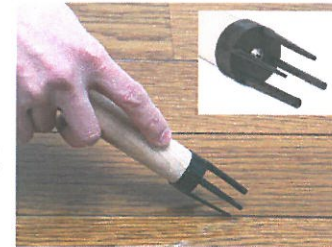

17061 目地クリーン

SIZE	直径：25mm 高さ：177mm
梱包数	小箱 10個
JAN	4530545009719

ねりねりセット

材質：ポリプロピレン

パテ・接着剤のねり合わせや子供の粘土遊びに最適な、ミニ練り台とヘラのセットです。使用後に洗わずに乾かしてはがすだけなので片づけが簡単です。25mmのヘラは接着剤用で片側がギザ付きになっています。