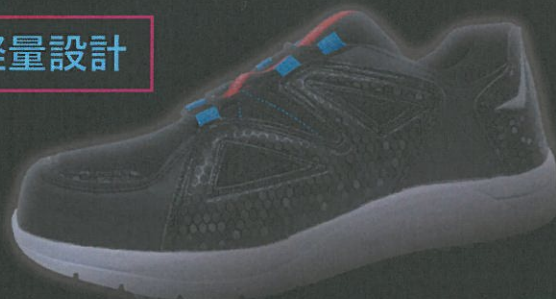

LOL-140

通気クッション中敷と EVA ミッドソールで高い快適性を実現！

【LOL-140】

- ・鋼製先芯入
(衝撃・圧迫強度 JIS L 種相当)
- ・3E ウィズ
- ・ソール / EVA, ゴム底

KOHSIN RUBBER CO.,LTD.

FANTOM FCL
LIGHT ファントムライト FCL-710S

片足約
軽量 290g
※26.0 cmの場合

姿勢サポートで疲労対策 軽量・耐滑・足にフィット

軽量設計

片足約 290g (26.0 cmの場合) の軽量設計でより軽快な履き心地を実現しています。

インソール

アーチサポート + クッション性で
疲労対策・快適な履き心地

FOOT CORE™
SUPPORT INSOLE

FOOT CORE™ サポートインソールは
足裏を支え、姿勢を整えるサポートをします

トリプルストレッチ
構造で足に吸い付く
様な履き心地

ダブルラバーバンド
ストレッチアッパー

フィット性

スリッポンだから脱ぎ履きも楽々

軽量耐滑底

濡れた床面でも
滑りにくい軽量耐滑底

安全靴・作業靴技術指針
「区4」性能

FANTOM LIGHT FCL-700WR
ファントムライト FCL-700WR

片足約
軽量 290g
※26.0 cmの場合

姿勢サポートで疲労対策 軽量・防水・耐滑

軽量設計

片足約 290g (26.0 cm の場合) の軽量設計でより軽快な履き心地を実現しています。

インソール

アーチサポート + クッション性で
疲労対策・快適な履き心地

FOOT CORE™
SUPPORT INSOLE

FOOT CORE™ サポートインソールは
足裏のアーチを支え、姿勢を整えるサポートをします。

防水設計

4cm/8時間の防水性能 +
撥水メッシュで水に強い