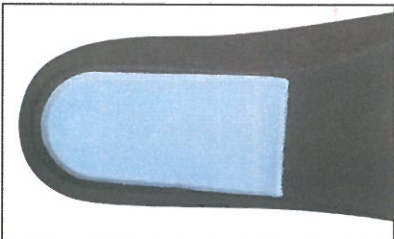

紐タイプ

LOL-150

ホワイト

ネイビー

レッド

フィッティングし易い

3本ベルトタイプ

LOL-140

ホワイト

ネイビー

脱ぎ履き楽々

スリッポンタイプ

LOL-110
LOL-150

持ちやすいタン上部で、脱ぎ履き楽々！
衝撃吸収材付中敷で快適歩行をサポート！

【LOL-110, LOL-150】

- ・樹脂製先芯入
(衝撃・圧迫強度 JIS L 種相当)
- ・3E ウィズ
- ・ソール / ゴム底

LOL-140

通気クッション中敷と EVA ミッドソールで高い快適性を実現！

【LOL-140】

- ・鋼製先芯入
(衝撃・圧迫強度 JIS L 種相当)
- ・3E ウィズ
- ・ソール / EVA, ゴム底

KOHSIN RUBBER CO.,LTD.

FANTOM FCL
LIGHT ファントムライト FCL-710S

片足約
軽量 290g
※26.0 cmの場合

姿勢サポートで疲労対策 軽量・耐滑・足にフィット