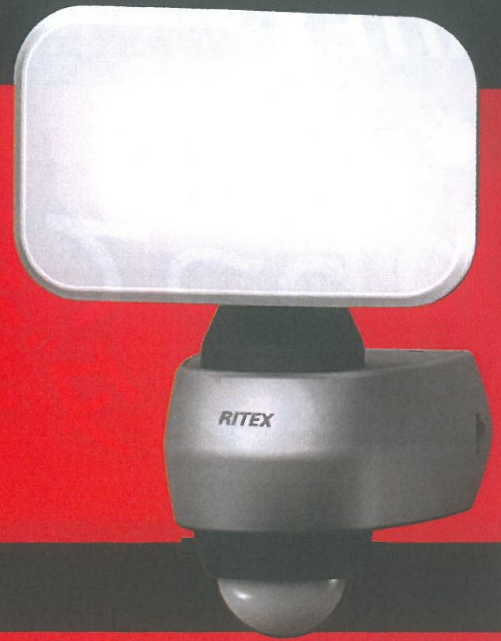

# RITEX FRESH NEWS

コンセント式

## ふんわり照らす スタンダード機

9W ワイド LED センサーライト

ふんわり照らして、お出迎え時に

常夜灯モード

最大探知範囲・距離

140°8m

点灯時間設定

5秒～5分

昼・夜切替え

夜だけ点灯  
昼でも点灯

モード切替え

常夜灯(10%の明るさ)

防雨タイプ

IP44

簡単取り付け

ネジ止め クランプ付