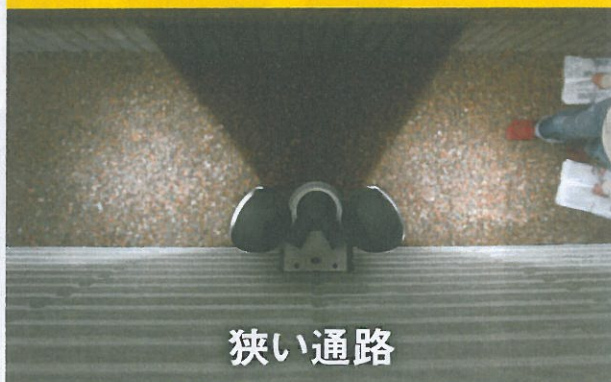

180°照射可能

狭い通路

LED-AC315 7.5W×2 LED