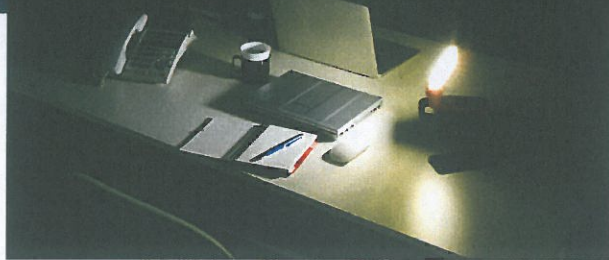

暗所での工事、設備メンテナンスに

車への荷物の積み込みなどに

明るさ3段階切り替え

<強>約7時間20分*連続使用可能。

※18V 5.0Ah電池使用/USBでの給電がない時

強 (100%)

中 (約50%)

弱 (約10%)

明かりの必要な場所を自在に照射。

180度開閉 (7ポジション)

270度回転

仕様

光束	約750ルーメン
照度	約1,500ルクス(40cm前方)
点灯モード	明るさ3段階切替(強<100%>、中<約50%>、弱<約10%>)
USB端子	2端子、Aタイプ、DC 5V、合計2A出力
照射角度(注)	開閉角度:0°~180°(7ポジション)、回転角度:0°~270°(刻みなしの自由回転)
ハンドル	回転角度:0°~360°(内蔵フックは90°回転)
その他の機能	●電池残容量表示 ●電池切れ/LED高温/電池高温お知らせ機能
本体寸法/質量	全長162x全高70x幅99mm(ハンドルを水平に収納した時)/380g(本体のみ)