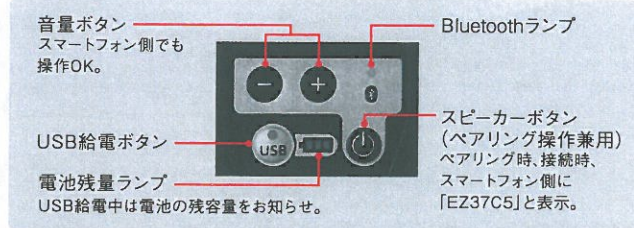

## 工事用 充電ワイヤレススピーカー

本体のみ 充電器・電池パックは別売

EZ37C5-B(黒)  
POS 4549980 296622

EZ37C5-R(赤)  
POS 4549980 296639

希望小売価格13,000円(税抜)

■別売品

おトクなセット品

電池パック・充電器セット品  
EZ9L54ST  
希望小売価格29,800円(税抜)

携帯に便利

ソフトケース  
EZ9521  
希望小売価格3,800円(税抜)

音量ボタン  
スマートフォン側でも  
操作OK。

Bluetoothランプ

USB給電ボタン

電池残量ランプ  
USB給電中は電池の残容量をお知らせ。

スピーカーボタン  
(ペアリング操作兼用)  
ペアリング時、接続時、  
スマートフォン側に  
「EZ37C5」と表示。