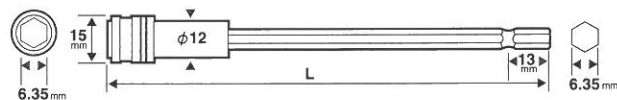

## 250mm

# 奥まった箇所に最適

**ワンタッチで簡単に延長できる!**

ダブルのボールで先端工具をしっかり保持

ホルダーを ← の方向にスライドさせビットをセットしてください。

ビット着脱時は動力源を切り、使用時には必ずロック状態を確認して下さい。

**NEW**

No.	SIZE [L]	標準価格 (円)	箱	重量 (g)	W <sub>1</sub> × H <sub>1</sub> × W <sub>2</sub> × H <sub>2</sub>	4906842
JRL-250	250mm	1,650	6/60	105	295×40	122152

## ロングジョイント

No.	SIZE [L]	標準価格 (円)	箱	重量 (g)	W <sub>1</sub> × H <sub>1</sub> × W <sub>2</sub> × H <sub>2</sub>	4906842
JRL-120	120mm	900	6/60	50	165×40	122084
JRL-150	150mm	1,000	6/60	75	195×40	122091
JRL-200	200mm	1,300	6/60	90	245×40	122138