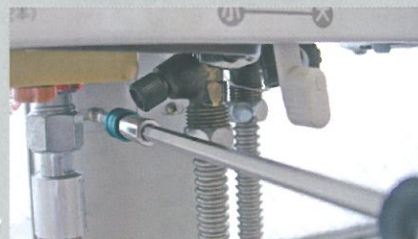

ロングジョイント

No.	SIZE [L]	標準価格 (円)	箱	重量 (g)	W₁ × H₁ × W₂ × H₂	4906842
JRL-120	120mm	900	6/60	50	165×40	122084
JRL-150	150mm	1,000	6/60	75	195×40	122091
JRL-200	200mm	1,300	6/60	90	245×40	122138

No.JRL-120

No.JRL-150

No.JRL-200