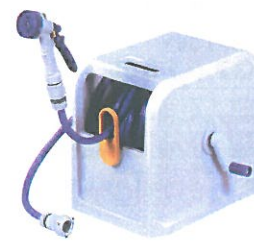

PRC-30GN
ウェイビーキューブ 耐寒・耐圧ホース

- ■サイズ/ (約)幅35.0×奥行38.6×高さ34.0cm (ハンドル含む)
- ■本体重量/ (約)5.2kg
- ■カラー/ ライトグレー ■入数/ 1入
- ■梱包サイズ/ (約)幅39.8×奥行27.5×高さ35.7cm (小箱)
- ■梱包重量/ (約)5.8kg
- ■J A N/ 4971715 123680
- ■Gノズル、3点止め蛇口コネクター付

ホース
30m付
(内径12mm)

耐寒・耐圧ホース