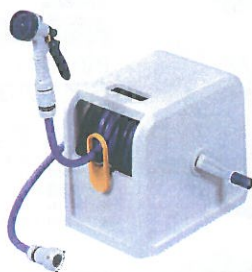

ホース
20m付
(内径9mm)

耐寒・耐圧ホース

ウェイビーキューブ

スイングガイドで
手を汚さず
巻ける！

PRC-20GN
ウェイビーキューブ 耐寒・耐圧ホース

- サイズ/ (約)幅31.0×奥行34.5×高さ30.0cm (ハンドル含む)
- 本体重量/ (約)3.5kg
- カラー/ ライトグレー ■入数/ 3入
- 梱包サイズ/ (約)幅75.0×奥行35.3×高さ31.3cm (大箱)
- 梱包重量/ (約)11.9kg
- J A N/ 4971715 123338
- Gノズル、3点止め蛇口コネクター付