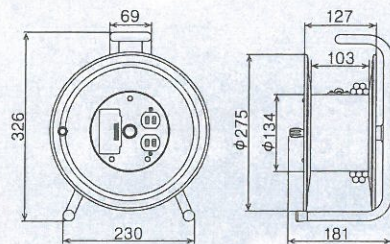

■寸法図

こんなところで... 電源元が少なくなる工事現場やイベント
災害時の避難所でのUSB機器の充電に

■仕様表

型 式	電線仕様		コンセント仕様		USB出力	電源パイロット ランプ	質 量 (kg)	梱 包 (台)	標準価格 (円)	JANコード
	長さ(m)	種別・太さ(mm)・心数(C)	定 格	形状×個数						
S-30U4	30	VCT 1.25 × 2	2P-15A・125V	①×2	DC5V 2A(最大)/個 4ポート合計4A	●	5.7	4	13,600	40650-3

●ACコンセントは合計1400Wまで使用できます。●発電機に接続する場合はインバーター式発電機をご使用ください。
●本製品にはUSBケーブルは付属していません。市販のUSBケーブル(タイプA)をご使用ください。

■USB仕様表

定格出力	コネクタ形状	ポート数
DC5V 最大2A (4ポート合計 4A)	USBタイプA(メス)	4 防塵カバー付

対応機器

USBポートを利用する充電用機器

※接続する機器によって最大出力電流は異なります。
※全てのUSB機器の充電を保証するものではありません。
※本製品の使用にあたり、各種データ消失に関する損害や修理について
当社では責任を負いかねます。