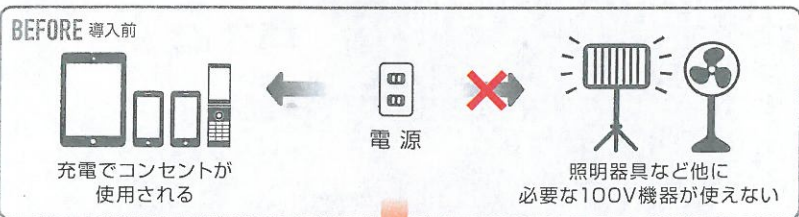

■寸法図

こんなところで... 電源元が少なくなる工事現場やイベント
災害時の避難所でのUSB機器の充電に

■仕様表

型 式	電線仕様		コンセント仕様		USB出力	電源パイロット ランプ	質 量 (kg)	梱 包 (台)	標準価格 (円)	JANコード
	長さ(m)	種別・太さ(mm)・心数(C)	定 格	形状×個数						
S-30U4	30	VCT 1.25 × 2	2P-15A・125V	①×2	DC5V 2A(最大)/個 4ポート合計4A	●	5.7	4	13,600	40650-3

●ACコンセントは合計1400Wまで使用できます。●発電機に接続する場合はインバーター式発電機をご使用ください。
●本製品にはUSBケーブルは付属していません。市販のUSBケーブル(タイプA)をご使用ください。

■USB仕様表

定格出力	コネクタ形状	ポート数
DC5V 最大2A (4ポート合計 4A)	USBタイプA(メス)	4 防塵カバー付

対応機器

USBポートを利用する充電用機器

※接続する機器によって最大出力電流は異なります。
※全てのUSB機器の充電を保証するものではありません。
※本製品の使用にあたり、各種データ消失に関する損害や修理について
当社では責任を負いかねます。

安全に関するご注意

ご使用前に、取扱説明書をよくお読みいただいた上で、正しくお取り扱いください。

※仕様は品質向上のため、予告なしに変更する場合があります。※上記価格に消費税は含まれておりません。

株式会社 **ハタヤリミテッド** 株式会社 **畑屋製作所**

ハタヤリミテッド本社/名古屋市中区大須四丁目10番90号 〒460-0011 TEL(052)261-3821(代)
畑屋製作所本社工場/名古屋市瑞穂区浮島町12番24号 〒467-0854 TEL(052)692-7211(代)
岐阜工場/岐阜県瑞穂市十八条586番3 〒501-0314 TEL(058)328-5700(代)
●東京支社 ●大阪支社 ●仙台支社 ●北関東支社 ●名古屋支社
●広島支社 ●福岡支社 ●札幌営業所 ●新潟営業所 ●岐阜物流センター
■関連会社

ハタヤオーケーエス株式会社 東京都大田区昭和島一丁目1番5号 〒143-0004

松栄興産 株式会社 名古屋市瑞穂区浮島町12番24号 〒467-0854