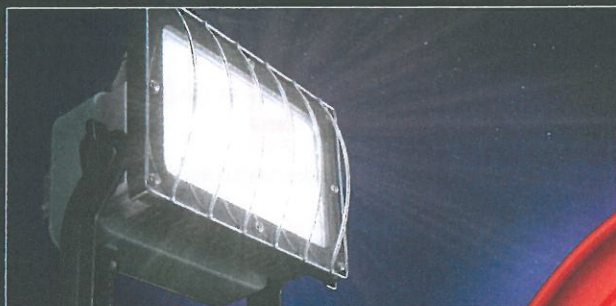

USB CORDREEL

HATAYA

新製品

屋内用

USB ^{4PORT} ポート付コードリール

100Vコンセント付コードリールに携帯電話やスマートフォンなどのモバイル端末の充電ができるUSBポートを装備!

最大**2A**
4ポート合計4A

照明などの
AC100V機器の電源に

スマホ、タブレットの
充電に

防災備蓄用品に
おすすめです

HATAYA USB CORDREEL

USBポート付コードリール

100Vコンセントを使用しながら
スマホやタブレットなどを
同時に充電できる
USBポート搭載!!

開閉式スケルトン防塵カバー
LEDパイロットランプ内蔵なので、
電源に接続されているか、遠くからで
も識別できます。

■接続例

※接続する機器によって最大出力電流は異なります。