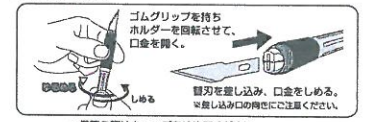

- 保管の際はキャップをはめてください。
- 替刃の交換の際は十分ご注意ください。
- 刃物ですから取り扱いにご注意ください。
- 幼児の手の届かない所に保管して下さい。

その他オルファのペンタイプナイフ・ラインアップ

品番: 216BY デザイナーズナイフ
●もっとも刃が小さく、超精密作業向け
MUSIX刃

品番: 10B アートナイフ
●切り絵などに適したスタンダードタイプ
替刃25枚付

×5枚

×25枚

※別売の替刃ケースは、ナイフスタンドになります

※替刃の枚数が多く、お得です

157B 限定パッケージ

新替刃 発売
キャンペーン

6種類の
替刃付き

付属替刃内訳

細平刃×2、
直線刃×2、
平刃×2、
細平刃×1、
プラカッタ刃×1、
引きかき刃×1
計9枚
(細平刃は除く)

品番	品名	価格	入数	包装サイズ	JANコード
157B	アートナイフプロ新替刃 発売キャンペーン (現行替刃3種 各2枚 + 新替刃3種 各1枚 付属)	オープン	100コ (10コ×10)	プリスターパック 80×220	4 901165 200693
157B	アートナイフプロ (直線刃・曲線刃・平刃 各2枚付属)	オープン	100コ (10コ×10)	プリスターパック 80×220	4 901165 200693
XB157N	アートナイフプロ替刃 細平刃(5枚入)	オープン	200コ (10コ×20)	ポリケース 52×135	4 901165 301444
XB157P	アートナイフプロ替刃 プラカッタ刃(5枚入)	オープン	200コ (10コ×20)	ポリケース 52×135	4 901165 301451
XB157M	アートナイフプロ替刃 引きかき刃(2枚入)	オープン	200コ (10コ×20)	ポリケース 52×135	4 901165 301468

OLFA®

オルファ株式会社 <http://www.olfa.co.jp>

Copyright 2019 OLFA CORPORATION 01907-KG