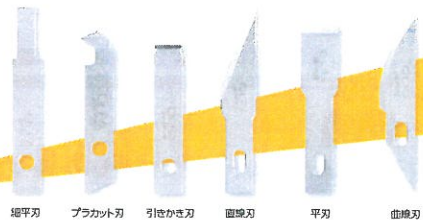

3

アートナイフプロに

OLFA®

3種類の新替刃が登場

合計6種類の刃の使い分けができます。

NEW 細平刃

数量限定
合計6種類の
替刃付き

157B
限定パッケージ

※パッケージサイズはイメージです。
通常版も限定版も同じ寸法です。

157B アートナイフプロ

Art Knife Pro **MIC** 替刃式 **M** 左右両用

模型づくり、手工芸、デザインワークなどの
細かい作業に適した細工用アートナイフです。

※詳細は裏面をご覧ください。

直線刃

平刃

曲線刃