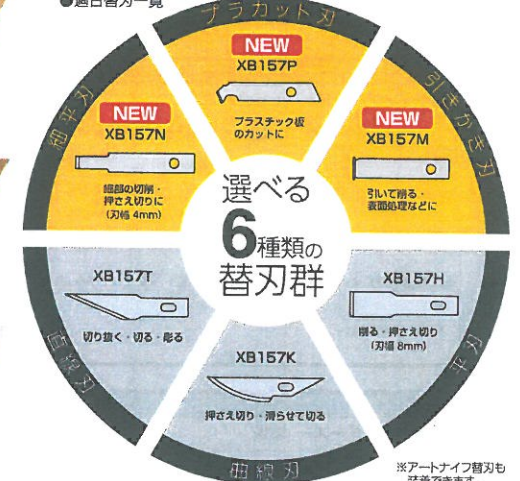

3

アートナイフプロに

OLFA®

3種類の新替刃が登場

合計6種類の刃の使い分けができます。

NEW 細平刃

数量限定
合計6種類の
替刃付き

157B
限定パッケージ

※パッケージサイズはイメージです。
通常版も限定版も同じ寸法です。

157B アートナイフプロ

Art Knife Pro **MIC** 替刃式 **M** 左右両用

模型づくり、手工芸、デザインワークなどの
細かい作業に適した細工用アートナイフです。

※詳細は裏面をご覧ください。

直線刃

平刃

曲線刃

切り抜く・切る・彫る

削る・押さえ切り

押さえ切り・滑らせて切る

表面処理
などに

アートナイフプロ 新替刃3種類登場

プロモデラーや切り絵アーティストの方にも幅広くご愛用いただいている「アートナイフプロ」。
新たに3種類の刃が仲間に加わったことで、合計6種類の刃の使い分けができるようになりました。

初回限定パッケージ(157B)には6種類すべて付属

細平刃

プラカッタ刃

引きかき刃

●適合替刃一覧

選べる
6種類の
替刃群

※アートナイフ替刃も
装着できます。

●刃渡りが長く、消しゴムハンコなど立体作業にも使えるアートナイフプロ

すぐれた切れ味、耐久性
オルファ特製刃

口金で刃をしっかり固定

ガラス繊維入りの丈夫なホルダー

刃の交換方法

- 保管の際はキャップをはめてください。
- 替刃の交換の際は十分ご注意ください。
- 刃物ですから取り扱いにご注意ください。
- 幼児の手の届かない所に保管して下さい。

その他オルファのペンタイプナイフ・ラインアップ

品番: 216BY デザイナーズナイフ
●もっとも刃が小さく、超精密作業向け
MUSIX刃

品番: 10B アートナイフ
●切り絵などに適したスタンダードタイプ
替刃25枚付

×5枚

×25枚

※別売の替刃ケースは、ナイフスタンドになります

※替刃の枚数が多く、お得です

157B 限定パッケージ

新替刃 発売
キャンペーン

6種類の
替刃付き

付属替刃内訳

細平刃×2、
直線刃×2、
平刃×2、
細平刃×1、
プラカッタ刃×1、
引きかき刃×1
計9枚
(細平刃は除く)

品番	品名	価格	入数	包装サイズ	JANコード
157B	アートナイフプロ新替刃 発売キャンペーン (現行替刃3種 各2枚 + 新替刃3種 各1枚 付属)	オープン	100コ (10コ×10)	プリスターパック 80×220	4 901165 200693
157B	アートナイフプロ (直線刃・曲線刃・平刃 各2枚付属)	オープン	100コ (10コ×10)	プリスターパック 80×220	4 901165 200693
XB157N	アートナイフプロ替刃 細平刃(5枚入)	オープン	200コ (10コ×20)	ポリケース 52×135	4 901165 301444
XB157P	アートナイフプロ替刃 プラカッタ刃(5枚入)	オープン	200コ (10コ×20)	ポリケース 52×135	4 901165 301451
XB157M	アートナイフプロ替刃 引きかき刃(2枚入)	オープン	200コ (10コ×20)	ポリケース 52×135	4 901165 301468

OLFA®

オルファ株式会社 <http://www.olfa.co.jp>

Copyright 2019 OLFA CORPORATION 01907-KG