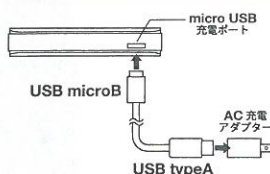

バッテリーの充電方法

- 本セットには USB コード、AC 充電アダプターは付属していません。スマートフォン (Android) に使用する USB microB タイプの充電器を使用して充電を行ってください。
- AC 充電アダプターは出力 1A 以上の物をご使用ください。
  2A 充電器の場合 2 時間で
  1A 充電器の場合 4 時間で充電可能です。

- バッテリーの残量により、充電完了時間が異なります。古いタイプの出力 0.5A の物は使用可能ですが、充電不足の恐れがありますのでお避けください。
- iPhone/iPad をご使用のお客様は、付属の AC 充電アダプターをそのまま使用できます。

警告・注意

- 本製品に内蔵されたヒーター及びバッテリーを分解したり、修理、改造しないでください。火災・感電の原因になります。
- バッテリーは Bluetooth で動作しているので、ペースメーカーを装着されている方は医師とご相談の上ご使用ください。
- 濡れた状態で発熱機能を使用しないでください。液体がヒーター又はバッテリー部に入ると発熱、感電、故障の原因となります。
- 濡れた手でコネクタ接続やバッテリーを操作しないでください。
- バッテリーはお子様の手の届かないところに保管してください。
- バッテリーの接続部には磁気がありますので、IC カードは近づけないでください。

お願い

- 本製品 特にバッテリーに直接衝撃を与えないでください。もし、製品に損傷があった場合、すぐに使用を中止し、販売店にお問い合わせください。
- 本製品のバッテリー端子がショートしないようご注意ください。
- マグネット端子をショートさせると故障の原因となるおそれがあります。
- バッテリーには寿命があります。機器の使用時間が短くなった時は、新しい専用バッテリーをご購入の上、お取替ください。
- お子様を使用する場合は、保護者が取り扱い方法を正確に教えてください。使用しない場合は乳幼児の手の届かないところに保管してください。
- 充電中はそばを離れないでください。必ず近くで充電し、可燃性のある物を裂け、安全な場所で充電してください。

お取り扱いのご注意

- ・ 本製品は火気の近くに置かないでください。
- ・ 発熱機能によって、低温火傷を起こす恐れがあります。次のような方は使用する際に特にご注意ください。皮膚感覚の弱い方、発熱機能の温度調節ができない方、身体の不自由な方、糖尿病など血行に障害のある方、乳幼児。
- ・ 異常・故障を感じた際には、直ちに使用を中止し、すぐに発熱機能の電源を切り、販売店もしくはお客様相談室までご連絡ください。そのままの状態で使用すると発火、発熱、感電、けがに至る可能性があります。
- ・ 洗濯、ドライクリーニングの際はバッテリー必ず外してください。取扱いは品質絵表示をご覧ください。

■ 低温やけどについて・・・

- 低温やけどは体温により高い温度の発熱体を長時間あてていると、紅斑、水泡等の症状をおこすやけどのことです。なお、自覚症状をとまわらないで低温やけどになる場合もありますのでご注意ください。

■ 低温やけど防止のために・・・

- 1時間一回程度、肌の状態を確認してください。
- 異常があった場合はすぐに使用を中止し、医師に相談してください。
- 熱すぎると感じたときにはすぐに使用を中止してください。
- 就寝時は使用しないでください。

製品・修理に関するご相談は HOTOPIA お客様相談室

03-3652-5820

<営業時間>10:00~16:00 12:00~13:00を除く、土、日、祝日を除く

AITOZ Corporation

- 印刷の都合によりカタログ掲載商品と実際の商品の色が異なる場合がございます。
- 掲載商品の仕様は予告なく変更する場合がございます。
- 掲載商品のデザインのコピーや、写真・イラスト・記事などの転載、他メディアへの使用を禁じます。
- カタログ掲載商品についてのお問い合わせ、お気付きの点がございましたら下記にて承ります。
  フリーダイヤル 0120-139-940 Eメール uniform@aitoz.co.jp