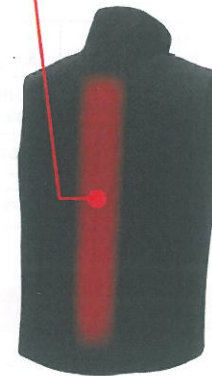

[S~5L]

価格はLLまで(3L以上は右下の表参照)

- 素材/表地 ポリエステル 100%
- 脇身頃 ポリエステル 81%
- ポリウレタン 19%
- 裏地 ポリエステル 100%
- ヒーター部 HOTOPIA ヒーター

010 ブラック

	S	M	L	LL	3L	4L	5L
着丈	63	65	67	69	71	73	73
肩幅	34	37	40	43	46	49	52
胸廻	88	96	104	112	120	128	136

発熱箇所

収納袋付き

バッテリー収納時

AZ-8302

ベスト (HOTOPIA)

オープン価格 (+消費税)

[S~5L]

価格はLLまで(3L以上は右下の表参照)

- 素材/表地 ポリエステル 100%
- 脇身頃 ポリエステル 81%
- ポリウレタン 19%
- 裏地 ポリエステル 100%
- ヒーター部 HOTOPIA ヒーター

010 ブラック

	S	M	L	LL	3L	4L	5L
着丈	67	69	71	73	75	77	77
肩幅	34	37	40	43	46	49	52
胸廻	88	96	104	112	120	128	136

発熱箇所

収納袋付き

バッテリー収納時