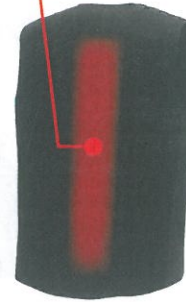

[S~5L]

価格はLLまで(3L以上は右下の表参照)

- 素材/表地 ポリエステル 100%
- 脇身頃 ポリエステル 81%
- ポリウレタン 19%
- 裏地 ポリエステル 100%
- ヒーター部 HOTOPIA ヒーター

010 ブラック

	S	M	L	LL	3L	4L	5L
着丈	63	65	67	69	71	73	73
肩幅	34	37	40	43	46	49	52
胸廻	88	96	104	112	120	128	136

発熱箇所

収納袋付き

バッテリー収納時

AZ-8302

ベスト (HOTOPIA)

オープン価格 (+消費税)

[S~5L]

価格はLLまで(3L以上は右下の表参照)