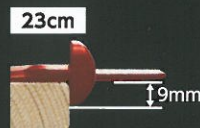

※2色セット(ホワイト×2/レッド×2)での販売となります。

パッケージ
台紙

78044
240×220×24mm
78045
313×280×24mm
78047
385×280×24mm

高さ9mmの突き当て

ツーバイ材などの面取り材やフロア材などにしっかり突き当てられます。

電気丸ノコのモーターが手に当たらない

突き当て部が長く、電気丸ノコのモーターを気にせずしっかり固定できます。

現物
サービス

まとめ買いがお得!

ポール アルミ製 8+2 セール

12月27日まで

8本買うと

+ 2本サービス!

軽量で長持ち

ポール

品番	品名	標準小売価格	入数	JANコード
76988	アルミ製 2m	2,300(税別)	10	4 960910 769885