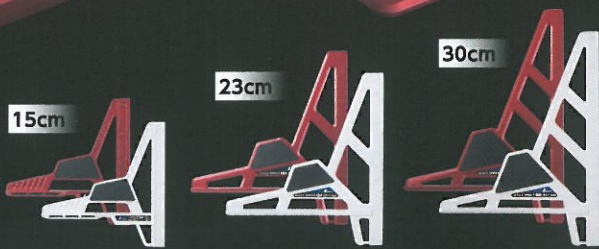

数量
限定

自分だけの色!

職人さんから人気の色で登場

11月1日発売

丸ノコガイド定規 エルアングルフィット

品番	品名	標準小売価格	入数	JANコード
78044	15cm ホワイト・レッド限定色	2,800(税別)	4	4 960910 780446
78045	23cm ホワイト・レッド限定色	4,000(税別)		4 960910 780453
78047	30cm ホワイト・レッド限定色	5,000(税別)		4 960910 780477

※2色セット(ホワイト×2/レッド×2)での販売となります。

パッケージ
台紙

78044
240×220×24mm
78045
313×280×24mm
78047
385×280×24mm

高さ9mmの突き当て

ツーバイ材などの面取り材やフロア材などにしっかり突き当てられます。

電気丸ノコのモーターが手に当たらない

突き当て部が長く、電気丸ノコのモーターを気にせずしっかり固定できます。

現物
サービス

ディスプレイ
の
ご提案

ルールに挟んで
視線をキャッチ!!

下地探し どこ太 Basic用 レールPOP

ご用命は弊社営業担当までお申し付けください。

横:正面に
取り付け可能

人気シリーズ用 レールPOP 2種

横:正面に
取り付け可能