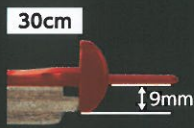

※2色セット(ホワイト×2/レッド×2)での販売となります。

パッケージ
台紙

78044
240×220×24mm
78045
313×280×24mm
78047
385×280×24mm

高さ9mmの突き当て

ツーバイ材などの面取り材やフロア材などにしっかり突き当てられます。

電気丸ノコのモーターが手に当たらない

突き当て部が長く、電気丸ノコのモーターを気にせずしっかり固定できます。

現物
サービス

まとめ買いがお得!

ポール アルミ製 8+2 セール

12月27日まで

8本買うと

+ 2本サービス!

軽量で長持ち

ポール

品番	品名	標準小売価格	入数	JANコード
76988	アルミ製 2m	2,300(税別)	10	4 960910 769885