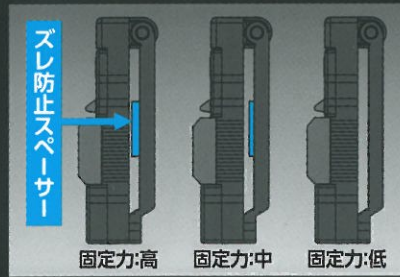

# MAG-LOCK構造でがっちりロック

特長を  
動画で紹介  
今すぐチェック!

対応可能コンベックス  
タフギア・ライトギア・  
スマートギアシリーズ

※上記以外のコンベックスは対応して  
おりません。

縦・横ベルト兼用

MAG-LOCK構造

ネオジウム磁石とストッパー  
で瞬間キャッチ・がっちり  
ロックします。

落下防止コードを  
取り付け可能

## コンベックスの装着が簡単

コンベックス取付コマを付けることでマグネットが引きつけ  
合い、吸い付くように正面から装着できます。

コンベックス  
取付コマ

※フルハーネスの縦ベルトに対応。

## ホルダーのズレ防止

ズレ防止スペーサーの取り付け場所を  
変更することで固定力を選べ、ホルダー  
のズレを防止します。

ズレ防止  
スペーサー

固定力:高

固定力:中

固定力:低

### 仕様

対応可能ベルト	巾60mm以内、厚さ4mm以内
対応可能 コンベックス	シノワ測定のタフギア・ライトギア・ スマートギアシリーズ
材質	本体:ABS樹脂、ポリカーボネート樹脂、 ポリアセタール樹脂 磁石:ネオジウム ネジ:鉄、ステンレス フック、軸ピン、パネ:ステンレス ナット:鉄、真ちゅう
本体サイズ	95×60×33mm
製品質量	75g
付属品	コンベックス取付コマ、ズレ防止スペーサー