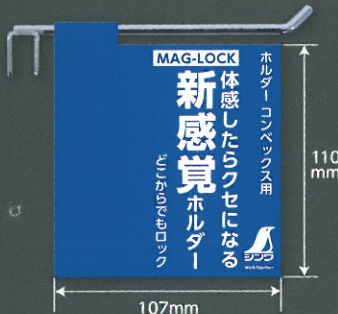

### 仕様

対応可能ベルト	巾60mm以内、厚さ4mm以内
対応可能 コンベックス	シノワ測定のタフギア・ライトギア・ スマートギアシリーズ
材質	本体:ABS樹脂、ポリカーボネート樹脂、 ポリアセタール樹脂 磁石:ネオジウム ネジ:鉄、ステンレス フック、軸ピン、パネ:ステンレス ナット:鉄、真ちゅう
本体サイズ	95×60×33mm
製品質量	75g
付属品	コンベックス取付コマ、ズレ防止スペーサー

パッケージ  
台紙+スリーブ  
135×113×32mm

ディスプレイ  
のご提案

## サイドPOPで 通路からもアピール!

ホルダー MAG-LOCK コンベックス用 サイドPOP

様々な形状のフックに対応可能です。※フックは付属していません。

ご用命は弊社営業担当までお申し付け  
ください。

ホルダー **NEW**

品番	品名	標準小売価格	入数	JANコード
80831	MAG-LOCK コンベックス用	1,900(税別)	6	4 960910 808317