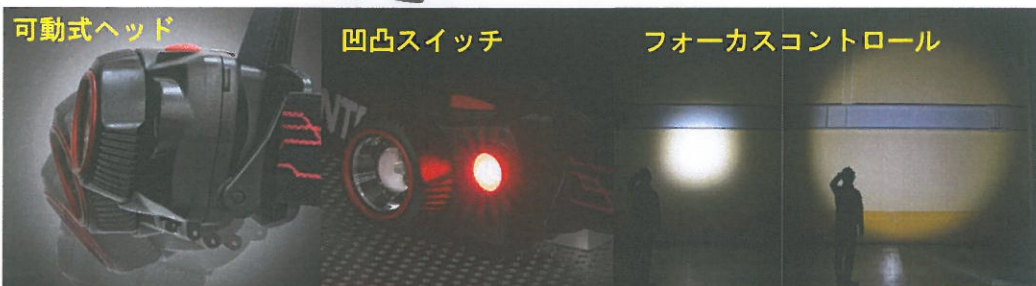

WS-343HD 商品特徴

明るさと点灯時間のバランスタイプ！
幅広いユーザーにオススメ！
エントリーユーザーからヘビーユーザーまで
活躍する場面を選びません！！

WS-343HD 商品スペック

明るさ：320ルーメン(Hiモード時)
照射距離：約146m
連続点灯時間：6時間(Hiモード時)
電源：単4アルカリ電池×3本 or 専用充電電池(別売)
※エネルギー使用可能
点灯モード：Hi-Mid-Eco
—赤色—赤色点滅—OFF
本体質量：約118g
付属品：滑り止め付ヘッドバンド
テスト用乾電池

特徴

- IP64(防塵耐水)で雨中や塵の多い作業現場でも使用可能。
- 2m落下耐久で、不意の衝撃にも強さを発揮。
- ハイブリッドタイプ(充電電池/乾電池 兼用)で不意の充電切れにも即時対応可能。※充電電池は別売り
- コンパクトボディなのにハイスペックでフォーカスコントロールにも対応。
- 赤色灯は眩しさを低減して、仕事にもレジャーにも活躍！
- WSシリーズはジェントス小型ヘッドライトの決定！！

GENTOS

WS-243HD 商品特徴

明るさを優先させたパワータイプ！
小型軽量ながら、500ルーメン以上！
従来のハイスpekモデルを覆す
驚きの使いやすさです。

WS-243HD 商品スペック

明るさ：580ルーメン(Hiモード時)
照射距離：約162m
連続点灯時間：2.5時間(Hiモード時)
電源：単4アルカリ電池×3本 or 専用充電電池(別売)
※エネルギー使用可能
点灯モード：Hi-Mid-Eco
—赤色—赤色点滅—OFF
本体質量：約118g
付属品：滑り止め付ヘッドバンド
テスト用乾電池