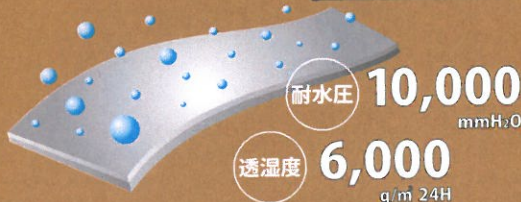

適応サイズ表 (cm)

サイズ	JAN	適応身長	適応胸囲	適応ウエスト
M	4906554161630	160~170	84~92	72~80
L	4906554161647	170~180	90~98	78~88
LL	4906554161654	175~185	96~104	86~96
3L	4906554161661	175~185	102~110	94~104

[商品ご相談窓口]

川西工業株式会社

岐阜県安八郡神戸町1753-5 TEL(0584)27-3161(代)
ホームページ <http://www.kawanishi-kk.co.jp>