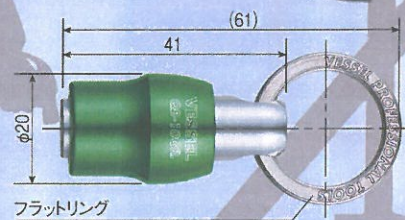

New

【限定】クイックキャッチャー

No.QB-10GR/-10VI/-10BR/-K3C-LT

限定品

ご注文はお早めに

▼QB-10GR(グリーン)

▼QB-10VI(バイオレット)

▼QB-10BR(ブロンズ)

▼QB-K3C-LT(3個組)

No. QB-10 クイックキャッチャー

●オープン価格

品番 No.	セット内容	台紙サイズ (mm)	内装 (セット)	外装 (セット)
QB-10GR	クイックキャッチャー(グリーン)×1	135x50x22	10	100
QB-10VI	クイックキャッチャー(バイオレット)×1	135x50x22	10	100
QB-10BR	クイックキャッチャー(ブロンズ)×1	165x50x22	10	100
QB-K3C-LT	クイックキャッチャー(グリーン、バイオレット、ブロンズ)、カラビナ(ブラック)×1	135x50x50	10	100