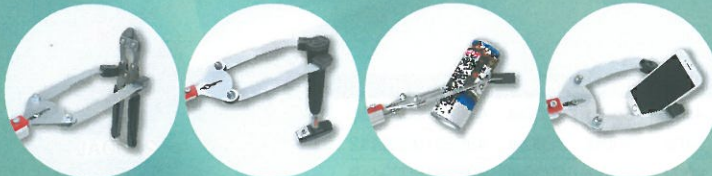

かる～い伸縮式キャッチャー

手では無理な場所でもらくらくキャッチ
長さの調節ができる段階伸縮機能付!

ツカミタイ

TL-1500
TL-2500

POINT 開閉パターン:両側可動タイプ

両側から挟み込んで拾得できます

両側可動なので色々な物がつかみやすい

道具・工具などに

空缶やゴミなど

スマホなど

ハサミ部開閉寸法最大13cm

拾得可能重量1kgまで ※形状により可能重量でも取得できない場合があります

SPECIFICATION

商品名	商品番号	定価	収納～最長(約)	シャフト部	全重量(約)	JANコード
● ツカミタイ TL-1500	03784	18,000	1000～1600mm	各250mm間隔の2段階調節機能付	820g	4962819037843
● ツカミタイ TL-2500	03785	19,000	1350～2600mm	各250mm間隔の2段階、700mm間隔の1段階調節機能付	1080g	4962819037850

ハサミタイ

POINT

開閉パターン:片側固定・片側可動タイプ

ハサミ部開閉寸法最大10cm

拾得可能重量1.5kgまで ※形状により可能重量でも取得できない場合があります

SPECIFICATION

商品名	商品番号	定価	収納～最長(約)	シャフト部	全重量(約)	JANコード
● ハサミタイ L-3000RF	01741	18,000	1400～3000mm	250mm間隔の4段階、300mm間隔の2段階調節機能付	1065g	4962819017418
● ハサミタイ L-3000	01690	15,000	1850～3100mm	各250mm間隔の6段階調節機能付	1060g	4962819016909
● ハサミタイ L-2000	01691	14,000	1350～2100mm	各250mm間隔の4段階調節機能付	800g	4962819016916