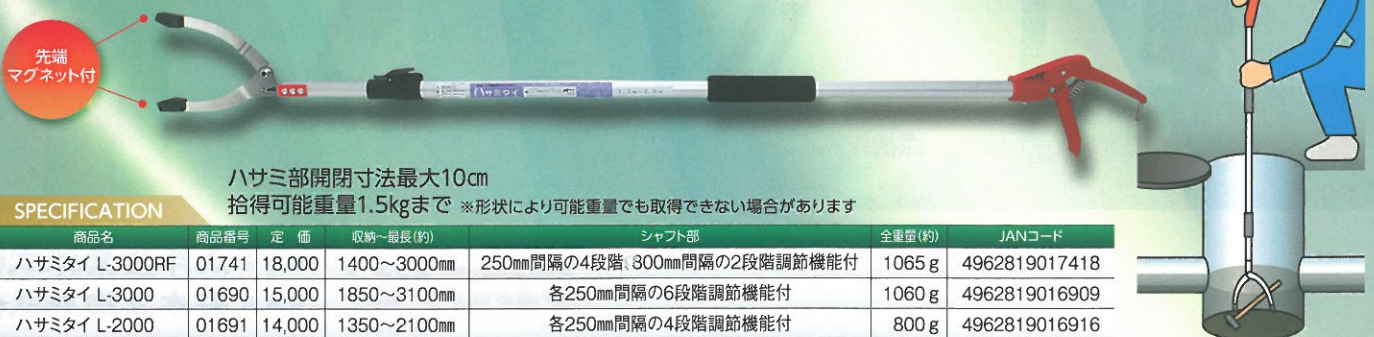

空缶やゴミなど

スマホなど

ハサミ部開閉寸法最大13cm

拾得可能重量1kgまで ※形状により可能重量でも取得できない場合があります

SPECIFICATION

商品名	商品番号	定価	収納～最長(約)	シャフト部	全重量(約)	JANコード
● ツカミタイ TL-1500	03784	18,000	1000～1600mm	各250mm間隔の2段階調節機能付	820g	4962819037843
● ツカミタイ TL-2500	03785	19,000	1350～2600mm	各250mm間隔の2段階、700mm間隔の1段階調節機能付	1080g	4962819037850

ハサミタイ

POINT

開閉パターン:片側固定・片側可動タイプ

ハサミ部開閉寸法最大10cm

拾得可能重量1.5kgまで ※形状により可能重量でも取得できない場合があります

SPECIFICATION

商品名	商品番号	定価	収納～最長(約)	シャフト部	全重量(約)	JANコード
● ハサミタイ L-3000RF	01741	18,000	1400～3000mm	250mm間隔の4段階、300mm間隔の2段階調節機能付	1065g	4962819017418
● ハサミタイ L-3000	01690	15,000	1850～3100mm	各250mm間隔の6段階調節機能付	1060g	4962819016909
● ハサミタイ L-2000	01691	14,000	1350～2100mm	各250mm間隔の4段階調節機能付	800g	4962819016916