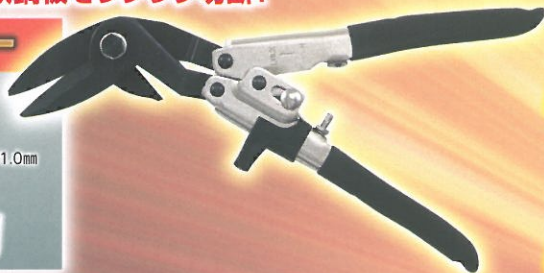

倍力Wカッター I型

PAT.

ステン板・野縁受け・
野縁の切断に!

Function 1 野縁等を 引っ掛け切断!!

逆刃でMバー、Cバーのリブも
切断可能。狭い箇所での作業時に
威力絶大!!

逆刃
(刃付)

刃無

Function 2 倍力構造で ラクラク切断!!

倍力Wカッター I型

商品番号：02880
全長：約250mm
全重量：約320g
切断能力：ステンレス板厚0.8mm迄
野縁・野縁受け・軟鋼材厚1.0mm
JANコード：4962819028803

定価 **8,000円**

まっすぐに切り進むなら
ストレートタイプ!!

ダウン
ライトの
施工にも
便利!

姉妹品も大好評発売中!!

ステン板・野縁受け・軟鋼板をラクラク切断!

倍力Wカッター

商品番号：01355
全長：約250mm
全重量：約320g
切断能力：ステンレス板厚0.8mm迄
野縁・野縁受け・軟鋼材厚1.0mm
JANコード：4962819013557

定価 **8,000円**

野縁等を
引っ掛け切断!!

収納に便利な 専用革製ホルダー

革製ホルダー (倍力Wカッター用) LH-2B

商品番号：04507
全長：約250mm
全重量：約75g
対象品：倍力Wカッター
JANコード：4962819045077