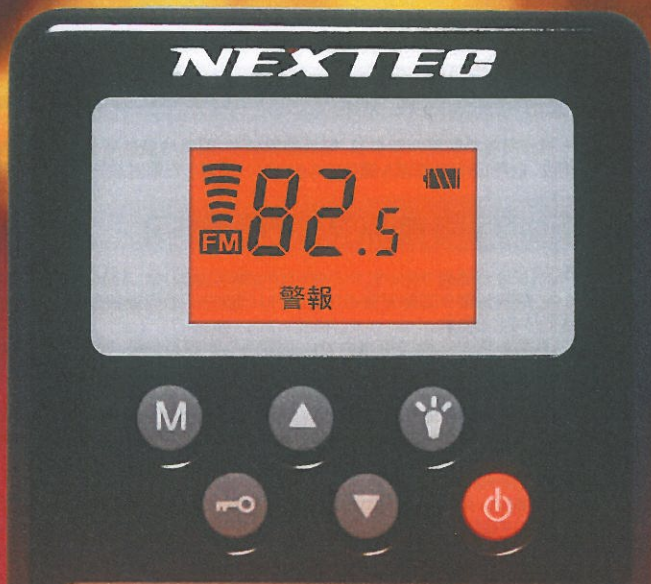

災害予報や災害時の情報を防災行政無線と ワイドFMラジオで、いち早くキャッチ!

防災ラジオで災害から身の安全を守る! 屋外スピーカーでは聴き取りにくい場所で!

電源は2電源対応 (ACアダプター、バッテリー) だから、屋内でも外出先でも使用できます。

防災ラジオ

NX-W109RD

- ◆ 速報、警報信号を受信すると LED と音で知らせる
- ◆ 電源が入っていない時でも防災同報無線、地震速報、緊急警報放送を監視
- ◆ AM 放送がクリアで混信も少なく山間部や高層マンションでも聴ける
- ◆ バッテリーを内蔵しているため停電時にも受信可能
- ◆ 充電はスマートフォンと同じ micro USB が使用可能
- ◆ 非常用アラーム (サイレン) 機能搭載

◆ コミュニティ FM 局の有効活用ができる
同報系防災行政無線がデジタルだったり受信しにくい場合でも、コミュニティ FM 局がある地域では、緊急放送を聴くことができます!

◆ 同報系防災行政無線 (アナログ) の主な情報
避難準備、避難勧告、緊急地震速報、津波情報、大雨 / 暴風 / 波浪 / 高潮 / 暴風雪 / 土砂災害警戒情報、有事関連情報、火災情報、熱中症情報、光化学スモッグ情報、防災訓練等

ワイドFM対応

バッテリー
チャージャー付

緊急津波警報

緊急地震速報

同報系防災行政無線

緊急警報放送

本体カラー (3色)

イエロー