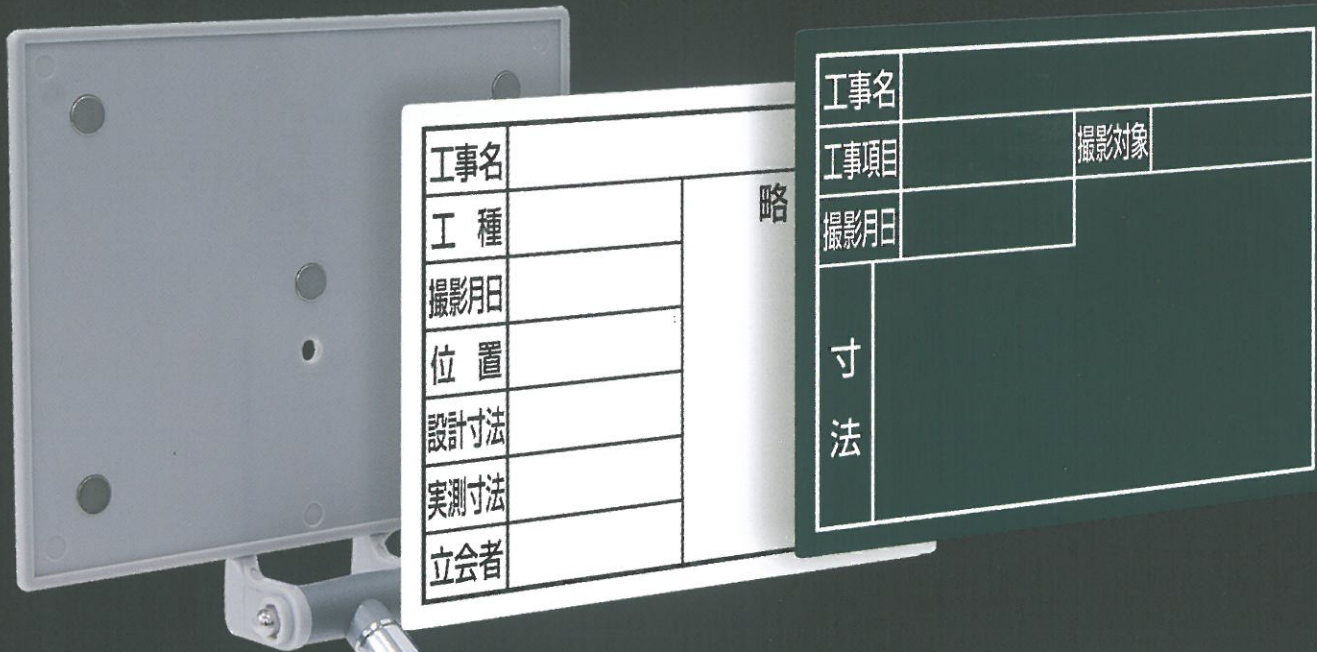

新発売
12月2日

ラインアップ充実!

地域性の高いシリーズを追加

特長を
動画で紹介
今すぐチェック!

スチールボード
ホワイト

特長を
動画で紹介
今すぐチェック!

スチールボード
グリーン

スチールボード **ラインアップ**

現場や地域に合わせて複数のパターンから選択できます。

主に東北、北海道地域

NEW 「8項目」

NEW 「工事名・工種・測点」横2段

NEW 「工事名」

NEW 「工事名・場所・日付」

主に北海道地域

NEW 「住宅都市用」

好評
発売中

スチールボードとセットで
交換フレーム 伸縮式

ラクラク交換

マグネット式で交換が簡単です。

スチールボード取り外し用穴に細長い物を差し込んで外せます。

スチールボード
取り外し用穴

マーカーホルダー付

マーカーホルダーをフレーム裏面の任意の場所に貼り付け、専用マーカーを固定して保管できます。