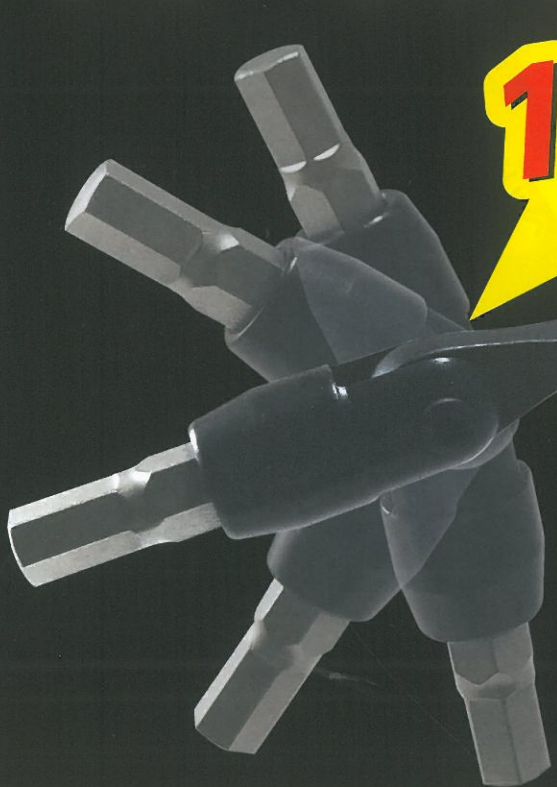

フリーレンチ

FREE WRENCH

WS800A / 820A

**180°
ヘッドが曲がる!**

タテ・ヨコ・ナナメ
**使う場所を
選ばない**

● 差し替えいらず

ハンドルを180°回転させることで、差し替えることなく連続で回すことができます。

● タテに使えば深い場所も届く!回せる!

● 障害物を回避

● 六角だけでなくヘックスローブも

● 六角4本組
WS800A

● ヘックスローブ4本組
WS820A

フリーレンチ

WS800A / 820A

FREE WRENCH

◆フリーレンチ(六角・mm)4本組

⊙フリーレンチ(ヘックスローブ・mm)4本組

品番	組み合わせサイズ	JAN
WS800A	3 4 7 8	4951908009106
	5 6 10 12	

品番	組み合わせサイズ	JAN
WS820A	T15 T20 T30 T40	4951908009205
	T25 T27 T45 T50	

代理店、販売店ご担当者様

店頭用販促 POP などご用意致しますので、弊社営業担当にお気軽にお問い合わせください。