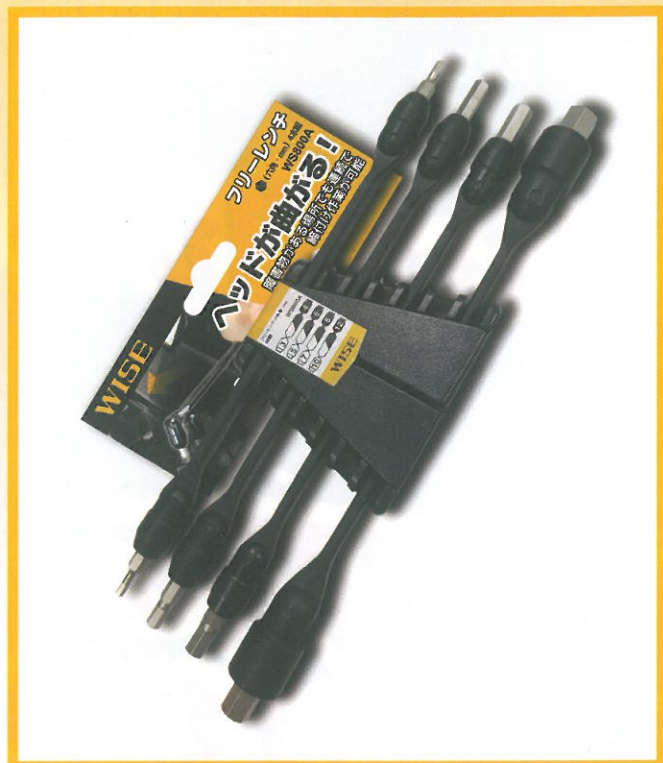

フリーレンチ

FREE WRENCH

WS800A / 820A

**180°
ヘッドが曲がる!**

タテ・ヨコ・ナナメ
**使う場所を
選ばない**

● 差し替えいらず

ハンドルを180°回転させることで、差し替えることなく連続で回すことができます。

● タテに使えば深い場所も届く!回せる!

● 障害物を回避

● 六角だけでなくヘックスローブも

● 六角4本組
WS800A

● ヘックスローブ4本組
WS820A

フリーレンチ

WS800A / 820A

FREE WRENCH

◆フリーレンチ(六角・mm)4本組

⊙フリーレンチ(ヘックスローブ・mm)4本組

品番	組み合わせサイズ	JAN
WS800A	3 4 7 8	4951908009106
	5 6 10 12	

品番	組み合わせサイズ	JAN
WS820A	T15 T20 T30 T40	4951908009205
	T25 T27 T45 T50	

代理店、販売店ご担当者様

店頭用販促 POP などご用意致しますので、弊社営業担当にお気軽にお問い合わせください。