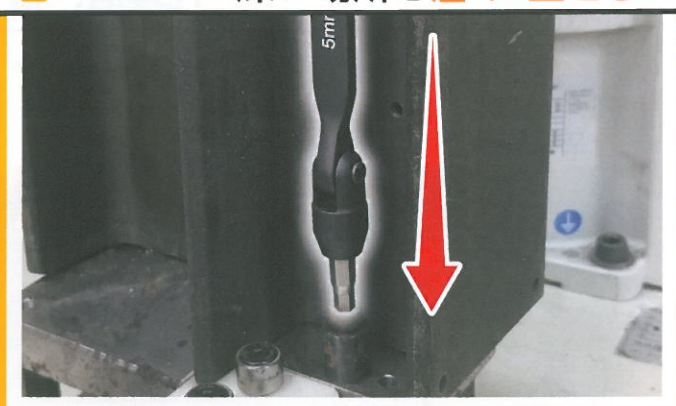

フリーレンチ

FREE WRENCH

WS800A / 820A

**180°
ヘッドが曲がる!**

タテ・ヨコ・ナナメ
**使う場所を
選ばない**

● 差し替えいらず

ハンドルを180°回転させることで、差し替えることなく連続で回すことができます。

● タテに使えば深い場所も届く!回せる!

● 障害物を回避

● 六角だけでなくヘックスローブも

● 六角4本組
WS800A

● ヘックスローブ4本組
WS820A

フリーレンチ

WS800A / 820A

FREE WRENCH

◆フリーレンチ(六角・mm)4本組