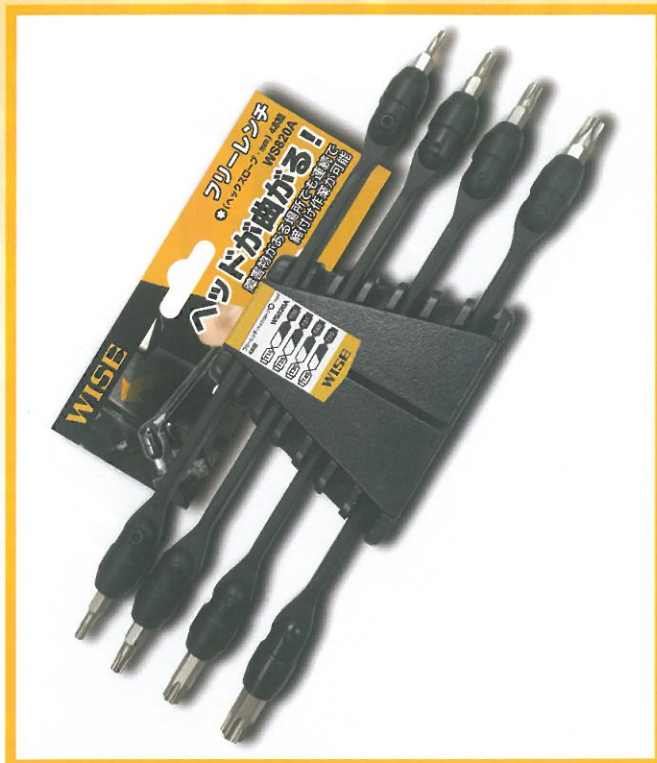

フリーレンチ

FREE WRENCH

WS800A / 820A

**180°
ヘッドが曲がる!**

タテ・ヨコ・ナナメ
**使う場所を
選ばない**

● 差し替えいらず

ハンドルを180°回転させることで、差し替えることなく連続で回すことができます。

● タテに使えば深い場所も届く!回せる!

● 障害物を回避

● 六角だけでなくヘックスローブも

● 六角4本組
WS800A

● ヘックスローブ4本組
WS820A

フリーレンチ

WS800A / 820A

FREE WRENCH

◆フリーレンチ(六角・mm)4本組

⊙フリーレンチ(ヘックスローブ・mm)4本組

品番	組み合わせサイズ	JAN
WS800A	3 4 7 8	4951908009106
	5 6 10 12	

品番	組み合わせサイズ	JAN
WS820A	T15 T20 T30 T40	4951908009205
	T25 T27 T45 T50	

代理店、販売店ご担当者様

店頭用販促 POP などご用意致しますので、弊社営業担当にお気軽にお問い合わせください。