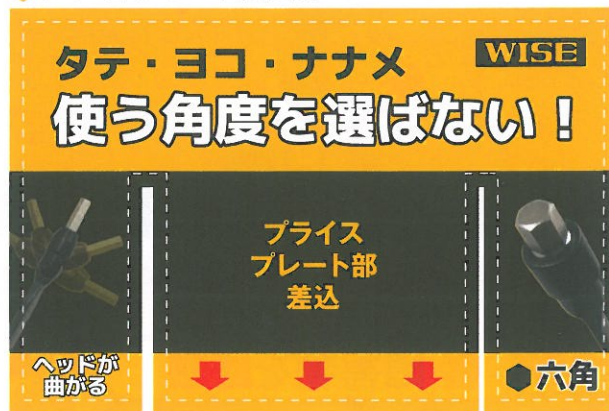

◆プライスプレート差込用POP