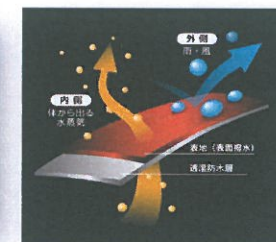

アウトドアの場面に

背面反射プリント

上着のみでの着こなし

企画提案書

No.
作成日
担当

「視界180°」 回転フード搭載「レインランドクロス RX-300」

商品名	レインランドクロス RX-300										税込価格	¥3,850	
カラー	バイクドネイビー	スモークブラウン	スチームブルー	ローズレッド	※ローズはS~LL						本体価格	¥3,500	
品名コード	H0206BN	H0206BO	H0206BP	H0206BQ								納入価格	
サイズ	SS	S	M	L	LL	3L	4L	5L	FL	ZZZ		値入率	
		○	○	○	○	○			○				
素材(生地)	【表地】ポリエステル100% PUラミネート 表面はっ水 【裏地】ポリエステル100%												
耐水圧	10,000mmH2O 以上						透湿性	5,000g/m ² ・24hr 以上					
重量	570g (Lサイズ目安)						原産国	中国					
内装仕様	PVC吊り下げ袋 (筒型)						外装仕様	ダンボール					
内装サイズ(目安) 単位:mm	縦	横	奥				入数	20					
	240	x	140	x	90								
見積もり条件													
仕様	<ul style="list-style-type: none"> ■ 「首の動きにフードがついてくる」回転フードシステム (RXフード) 搭載 ■ 湿気がこもらず蒸れにくい! 透湿防水レインスーツ! →耐水圧10,000mmH2O以上、透湿度5,000g/m²・24hr以上 ■ 肌触りの良く、衣料のような風合いの生地を採用 ■ フード透明シールド ■ 上着雨蓋付ポケット (2つ) ■ 背中高輝度反射プリント ■ 上着裾調節コード、パンツ裾調節ボタン 												

バイクドネイビー

スモークブラウン

スチームブルー

ローズレッド

視界確保&反射プリント

回転フードシステム
「RXフード」

透湿防水生地