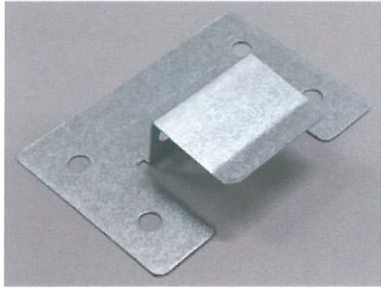

下地の無い所に下地を作る

YAMADA

YS-229

下地金具

合板12m/m用

1箱40枚入

付属ビス付

*木用・軽鉄用共に80本ずつ入っていますが、必要に応じてお手持ちのビスをご使用ください。

挟み込むので、位置合わせが調整出来て作業が安定、大型なので強くて安心です！

①金具を合板に挟みます

②金具の穴（4か所）をビスで止めて完了

階段手摺・玄関収納・洗面器具・トイレ収納棚・エアコン・電気器具
などの下地に幅広く使用可能

1ケース 10箱入

品名	入数	小売価格	商品コード	JANコード
下地金具	1箱 本体 40枚入 木用ビス 28mm 80本入 軽鉄用ビス 14mm 80本入	3,800円	6588	4543192001012