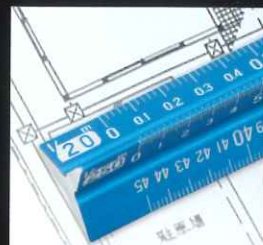

新発売
2月3日

アルミ製で薄型形状を実現

目盛が見やすい三角スケール

アルミ三角スケール

視認性が高い

樹脂製に比べ目盛面の傾斜が緩いので、見やすい角度で目盛を読み取ることができます。

メリハリのある目盛線

長さごとに太さを変更し、メリハリを付けて読み取りやすくしました。

目盛が消えにくい

レーザー刻印によって、印刷に比べて目盛が消えにくく長持ちします。

パッケージ
台紙+スリーブ
226×71×18mm

仕様

品番	74966, 74967	74977, 74978
縮尺度	1/100, 1/200, 1/250 1/300, 1/500, 1/600	1/20, 1/50, 1/100 1/200, 1/250, 1/300
長さの許容差	±0.12mm	
材質	アルミ	
本体サイズ	長さ:170mm 断面:16×16×16mm	
製品質量	25g	