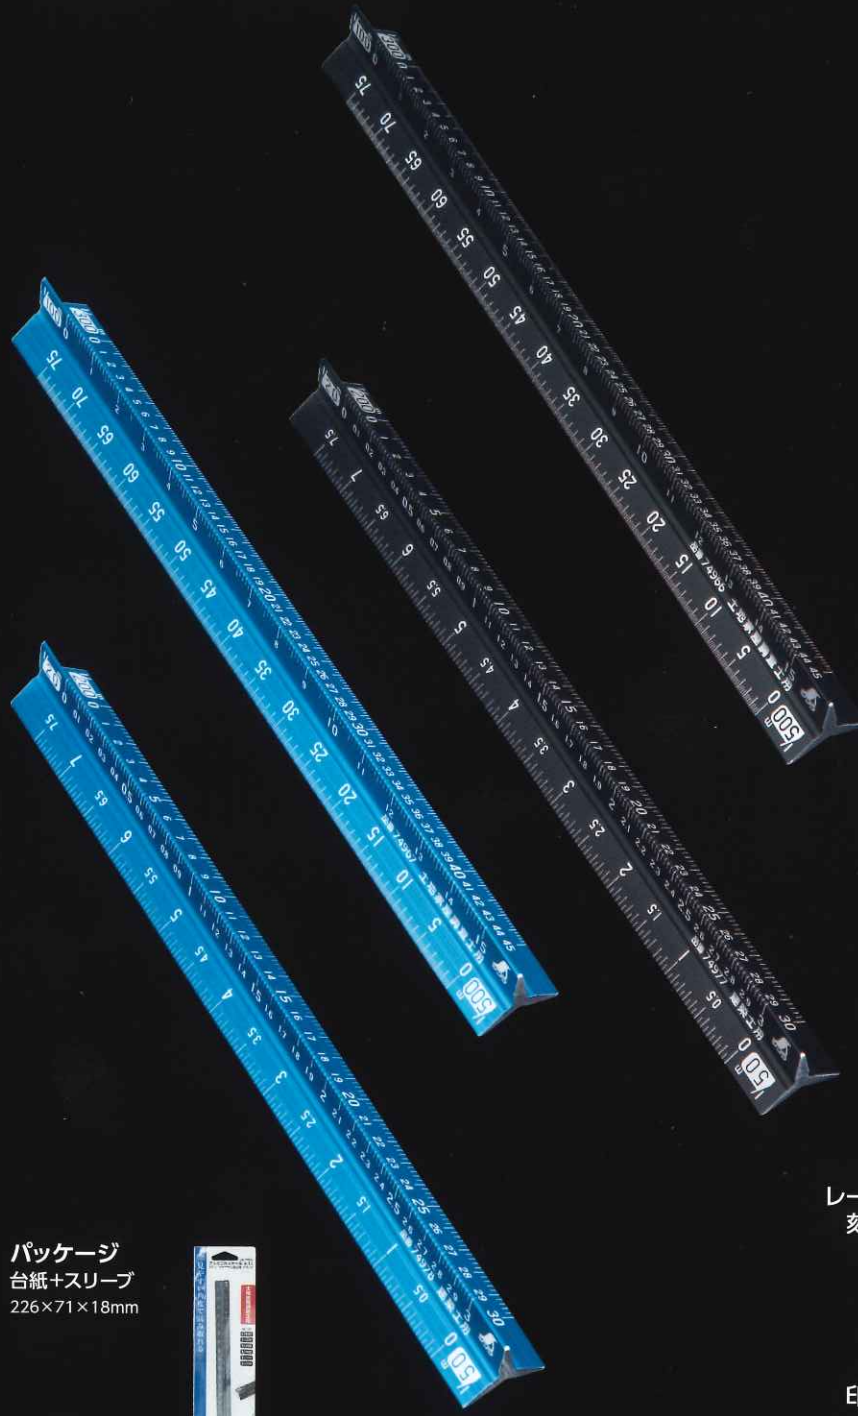

新発売
2月3日

アルミ製で薄型形状を実現

目盛が見やすい三角スケール

アルミ三角スケール

視認性が高い

樹脂製に比べ目盛面の傾斜が緩いので、見やすい角度で目盛を読み取ることができます。

メリハリのある目盛線

長さごとに太さを変更し、メリハリを付けて読み取りやすくしました。

目盛が消えにくい

レーザー刻印によって、印刷に比べて目盛が消えにくく長持ちします。

パッケージ
台紙+スリーブ
226×71×18mm

仕様

品番	74966, 74967	74977, 74978
縮尺度	1/100, 1/200, 1/250 1/300, 1/500, 1/600	1/20, 1/50, 1/100 1/200, 1/250, 1/300
長さの許容差	±0.12mm	
材質	アルミ	
本体サイズ	長さ:170mm 断面:16×16×16mm	
製品質量	25g	

アルミ三角スケール

品番	品名	標準小売価格	入数	JANコード
74966	A-15 15cm 土地家屋調査士用 ブラック	1,300(税別)	10	4 960910 749665
74967	A-15 15cm 土地家屋調査士用 ブルー	1,300(税別)		4 960910 749672
74977	B-15 15cm 建築士用 ブラック	1,300(税別)		4 960910 749771
74978	B-15 15cm 建築士用 ブルー	1,300(税別)		4 960910 749788

ディスプレイ
のご提案

バックボードPOPで
人気のラインアップを陳列!

バックボードPOP 三角スケールシリーズ用

製品の陳列パターンは一例です。ご用命は弊社営業担当までお申し付けください。