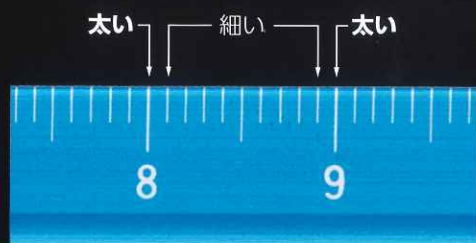

新発売
2月3日

アルミ製で薄型形状を実現

目盛が見やすい三角スケール

アルミ三角スケール

視認性が高い

樹脂製に比べ目盛面の傾斜が緩いので、見やすい角度で目盛を読み取ることができます。

メリハリのある目盛線

長さごとに太さを変更し、メリハリを付けて読み取りやすくしました。

目盛が消えにくい

レーザー刻印によって、印刷に比べて目盛が消えにくく長持ちします。

パッケージ
台紙+スリーブ
226×71×18mm

仕様

品番	74966, 74967	74977, 74978
縮尺度	1/100, 1/200, 1/250 1/300, 1/500, 1/600	1/20, 1/50, 1/100 1/200, 1/250, 1/300
長さの許容差	±0.12mm	
材質	アルミ	
本体サイズ	長さ:170mm 断面:16×16×16mm	
製品質量	25g	

アルミ三角スケール

品番	品名	標準小売価格	入数	JANコード
74966	A-15 15cm 土地家屋調査士用 ブラック	1,300(税別)	10	4 960910 749665
74967	A-15 15cm 土地家屋調査士用 ブルー	1,300(税別)		4 960910 749672
74977	B-15 15cm 建築士用 ブラック	1,300(税別)		4 960910 749771
74978	B-15 15cm 建築士用 ブルー	1,300(税別)		4 960910 749788