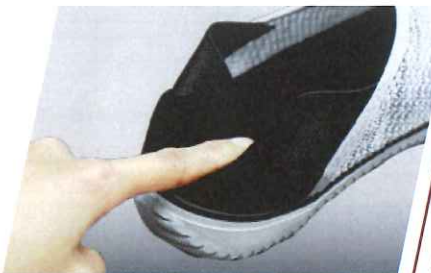

ラストイングブルシリーズから新登場

かかとが踏める

2WAYスリッポン

DETAIL

履きやすい

かかと部分は折り込んで履ける
便利な2WAY仕様。

屈曲性

ソールには独自の溝が多数入り、
しなやかな屈曲性。

ムレにくい

通気性抜群のメッシュを使用し
ムレにくい。

ラストイングブル LB-032

- サイズ/M~3L ● 甲材/化繊メッシュ
- 底材/特殊配合軽量ラバー ● ウイズ/3E

サイズ (cm)	M	L	LL	3L
	25.0	26.0	27.0	28.0

col. グレー

ベージュ

福山コム工業株式会社