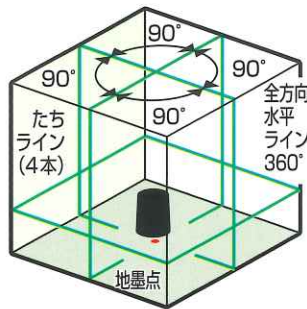

4方向たち
全方向水平
(照射角360°)
地墨点
(赤色レーザー)
鉛直

精度
±1mm/7m

2WAY電源
(電池またはAC電源)

省電力機能付

付属品

- ・収納ケース
- ・レーザーゴーグル(GLG1)
- ・L型ターゲット板2個
- ・ACアダプター(AC-2)
- ・充電器(QC-650)
- ・単3形ニッケル水素充電電池4本(RB-4N)
- ・単3形アルカリ乾電池4本

品番	梱包単位	特別希望小売価格(税抜)	JANコード
DSL-900RG GC+LD	1セット	202,000円 → 182,000円	4954183 172176

標準付属品

- ・収納ケース
- ・充電器
- ・クイックガイド

TOPCON レーザー距離計 VEGA

- リチウムイオンバッテリー搭載
- 液晶バックライト付
- 最大測定回数(1充電につき)25,000回
- 傾斜測定360°

測定範囲(*1)
0.05m~80m

測定精度(*1)
±1.5mm

IP54
防塵・防滴

(*1)測定環境条件により変わります。