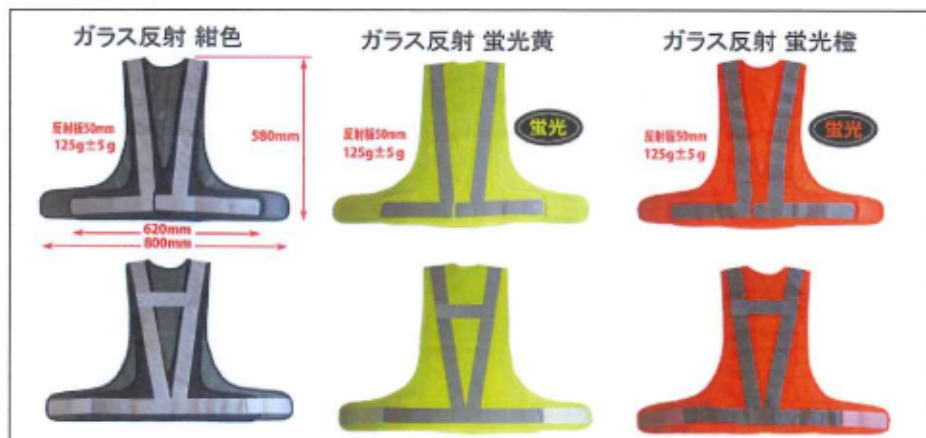

包装：BP=ブリスター VH=ビニール袋 SP=ラジック BX=箱 C=台紙付 TC=タテラシ HC=ホルダーカート PH=PC&M - BL=バラ

商品コード	下記	ブランド	Beruf Security				
商品名	反射ベスト ガラスビーズ						
JANコード	下記	内箱	-	外箱	50	包装	VH
発売日	出荷可能日						

特長・用途など

■特徴

- ガラスビーズ型反射材を採用

1. 寒冷地での反射材の割れを低減
2. 軽量素材を使用することで約25%軽量化（当社比）
3. 反射効率の高いガラスビーズ採用（約200g → 150g）

再帰反射とは

再帰反射とは普通の反射とは異なり、入射した光が再び入射方向へストレートに帰る反射現象です。反射の種類としては再帰反射の他にも鏡面反射や乱反射があります。この再帰反射にはビーズタイプとプリズムタイプとがあり、ビーズタイプはカプセルレンズ型・封入レンズ型・露出レンズ型があります。上記でも説明しておりますが、主に道路標識や色々な看板等に使用されております。またプリズムタイプは自動車や自転車等の反射鏡として使用されており、小さなプリズムが表面に配列されています。

■ガラスビーズタイプ **提案商品**

■プリズムタイプ **現行タイプ**

商品仕様			
商品コード	87466	87467	87468
JANコード	4976463874662	4976463874679	4976463874686
定価	オープン	オープン	オープン
商品名	反射ベスト		
色	ネイビー	イエロー	オレンジ
サイズ (mm)	着丈	58 cm	
	ウエスト	108~140 cm	
材質	反射材	ガラスビーズ型反射材（ポリエチレン・綿）	
	ベスト	ポリエステル	