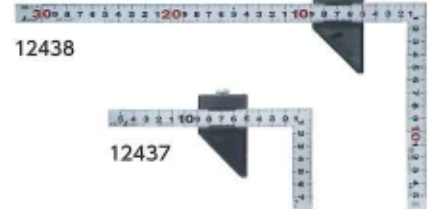

新発売
4月1日

ラインアップ充実! 曲尺用ストッパーに15mm巾追加

曲尺用ストッパー 15mm巾用 / 曲尺 平びた シルバー 表裏同目 ストッパー付

対応曲尺サイズ

※同厚に限りです。

対応曲尺

留加工

高さ測定

パッケージ 台紙+スリーブ

12436
120×71×18mm

ヘッダー+袋

12438 385×195×15mm
12437 236×125×15mm

曲尺用ストッパー

品番	品名	標準小売価格	入数	JANコード
12436	15mm巾用	NEW 1,200(税別)	5	4 960910 124363
12428	厚手広巾用	1,200(税別)	4	4 960910 124288

曲尺 ストッパー付

品番	品名	標準小売価格	入数	JANコード
12438	曲尺 平びた シルバー 30cm 表裏同目 JIS	NEW 3,600(税別)	5	4 960910 124387
12437	曲尺 平びた シルバー 15cm 表裏同目	NEW 2,900(税別)	1	4 960910 124370
12434	曲尺 厚手広巾 シルバー 30cm 表裏同目 8段目盛 JIS	4,300(税別)	5	4 960910 124349
12433	曲尺 厚手広巾 シルバー 15cm 表裏同目 8段目盛	3,300(税別)	1	4 960910 124332

仕様(ストッパー)

対応曲尺サイズ	厚さ:1.4mm以内 巾:15mm
ストッパー角度精度	100mmにつき0.2mm以下※
材質	本体:ABS樹脂 ネジ:鉄 板/ネ:銅
本体サイズ	70×40×14mm
製品質量	17g

※曲尺用ストッパー自体の精度です。取り付ける曲尺により精度は変化します。