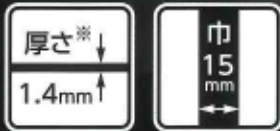

新発売
4月1日

ラインアップ充実! 曲尺用ストッパーに15mm巾追加

曲尺用ストッパー 15mm巾用 / 曲尺 平びた シルバー 表裏同目 ストッパー付

対応曲尺サイズ

※同厚に限りです。

対応曲尺

留加工

高さ測定

パッケージ 台紙+スリーブ

12436
120×71×18mm

ヘッダー+袋

12438 385×195×15mm
12437 236×125×15mm

曲尺用ストッパー

品番	品名	標準小売価格	入数	JANコード
12436	15mm巾用	NEW 1,200(税別)	5	4 960910 124363
12428	厚手広巾用	1,200(税別)	4	4 960910 124288

曲尺 ストッパー付

品番	品名	標準小売価格	入数	JANコード
12438	曲尺 平びた シルバー 30cm 表裏同目 JIS	NEW 3,600(税別)	5	4 960910 124387
12437	曲尺 平びた シルバー 15cm 表裏同目	NEW 2,900(税別)	1	4 960910 124370
12434	曲尺 厚手広巾 シルバー 30cm 表裏同目 8段目盛 JIS	4,300(税別)	5	4 960910 124349
12433	曲尺 厚手広巾 シルバー 15cm 表裏同目 8段目盛	3,300(税別)	1	4 960910 124332

仕様(ストッパー)

対応曲尺サイズ	厚さ:1.4mm以内 巾:15mm
ストッパー角度精度	100mmにつき0.2mm以下※
材質	本体:ABS樹脂 ネジ:鉄 板/ネ:銅
本体サイズ	70×40×14mm
製品質量	17g

※曲尺用ストッパー自体の精度です。取り付ける曲尺により精度は変化します。