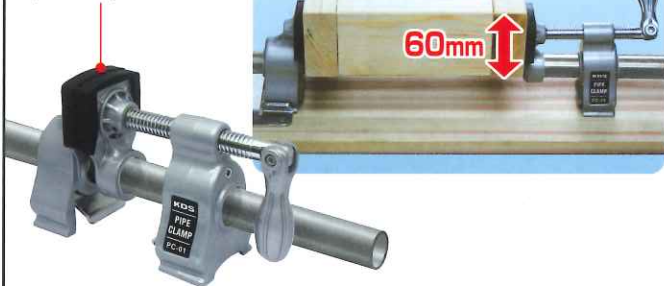

新発売

専用パイプポストジंक

サービス!

外面は全周にわたって均一に亜鉛メッキされ、防サビ効果がアップしています。

パイプクランプ

棚、椅子など
深いところの
締付け・拡張に

パイプクランプ ディープリーチタイプ

対象物を傷めない取外し可能な樹脂パッド付 (PC-SP2)

60mm

本体材質:アルミダイキャスト
※パイプはイメージです。

■締付け力 1,000kg
■フトコロ 60mm

対象物を傷めない取外し可能な樹脂パッド付 (PC-SP2)

110mm

本体材質:アルミダイキャスト
※パイプはイメージです。

■締付け力 500kg
■フトコロ 110mm

パイプ規格 (外径 ϕ 27.2mm)

●STPG
●STK

※市販のパイプは使えますが、亜鉛メッキや塗装済みパイプはお試しの上で使用ください。

品名	品番	本体寸法	重さ	梱包単位	希望小売価格	JANコード 4954183
パイプクランプ	PC-01	125×215×72mm	1kg	8個入(4個入×2)	4,800円(税抜)	160364
パイプクランプ ディープリーチタイプ	PC-02	175×215×70mm	1.2kg	8個入(4個入×2)	6,000円(税抜)	164621
NEW 専用パイプポストジंक	P-1300PZ	外径 ϕ 27.2mm、全長 1.3m	1.45kg	4本	1,500円(税抜)	162627
固定用金具	FP-01	65×124×21mm	200g	1セット(金具+ネジ4本)	1,200円(税抜)	160579
樹脂パッドセット	PC-SP2	52×60×7mm	40g	1セット(2個入)	530円(税抜)	161033