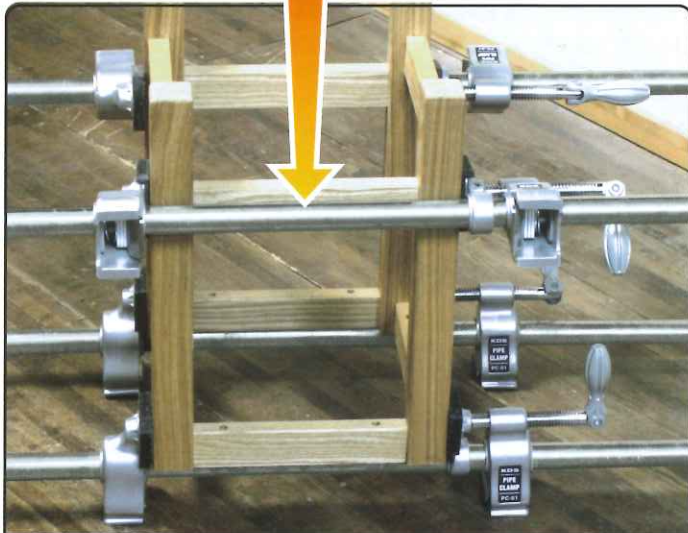

新発売

専用パイプポストジंक

サービス!

外面は全周にわたって均一に亜鉛メッキされ、防サビ効果がアップしています。

パイプクランプ

棚、椅子など
深いところの
締付け・拡張に

パイプクランプ ディープリーチタイプ

対象物を傷めない取外し可能な樹脂パッド付 (PC-SP2)

60mm

本体材質:アルミダイキャスト
※パイプはイメージです。

■締付け力 1,000kg
■フトコロ 60mm

対象物を傷めない取外し可能な樹脂パッド付 (PC-SP2)

110mm

本体材質:アルミダイキャスト
※パイプはイメージです。

■締付け力 500kg
■フトコロ 110mm

パイプ規格 (外径 ϕ 27.2mm)