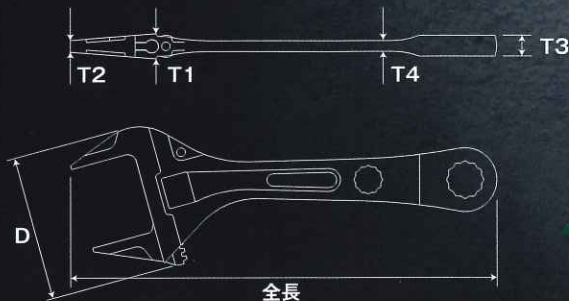

# レンチ付ワイドモンキーシリーズ

足場クランプ設置や  
鉄骨建て時のボルト  
ナットの取付け取外しに

**42mm**

ワイドに開口!

足場の組立て  
作業に最適な  
レンチ付!

**13mm**

**17mm**

落下防止  
コード取付穴

13mm  
メガネレンチ

17mm  
ギアレレンチ

ギアレレンチ付

GW-WM1317

メガネレンチ付

MW-WM1317

商品名	型番	商品コード	寸法 (mm)								重量 (g)	希望小売価格	入数	JANコード
			口開きサイズ	レンチ部サイズ	D	T1	T2	T3	T4	全長				
メガネレンチ付ワイドモンキー	MW-WM1317	12243	3~42	13/17	75	13	6	10.6	5.6	220	331	2,500	6	4976463122435
ギアレレンチ付ワイドモンキー	GW-WM1317	12244	3~42	13/17	75	13	6	10.6	5.6	220	316			3,400