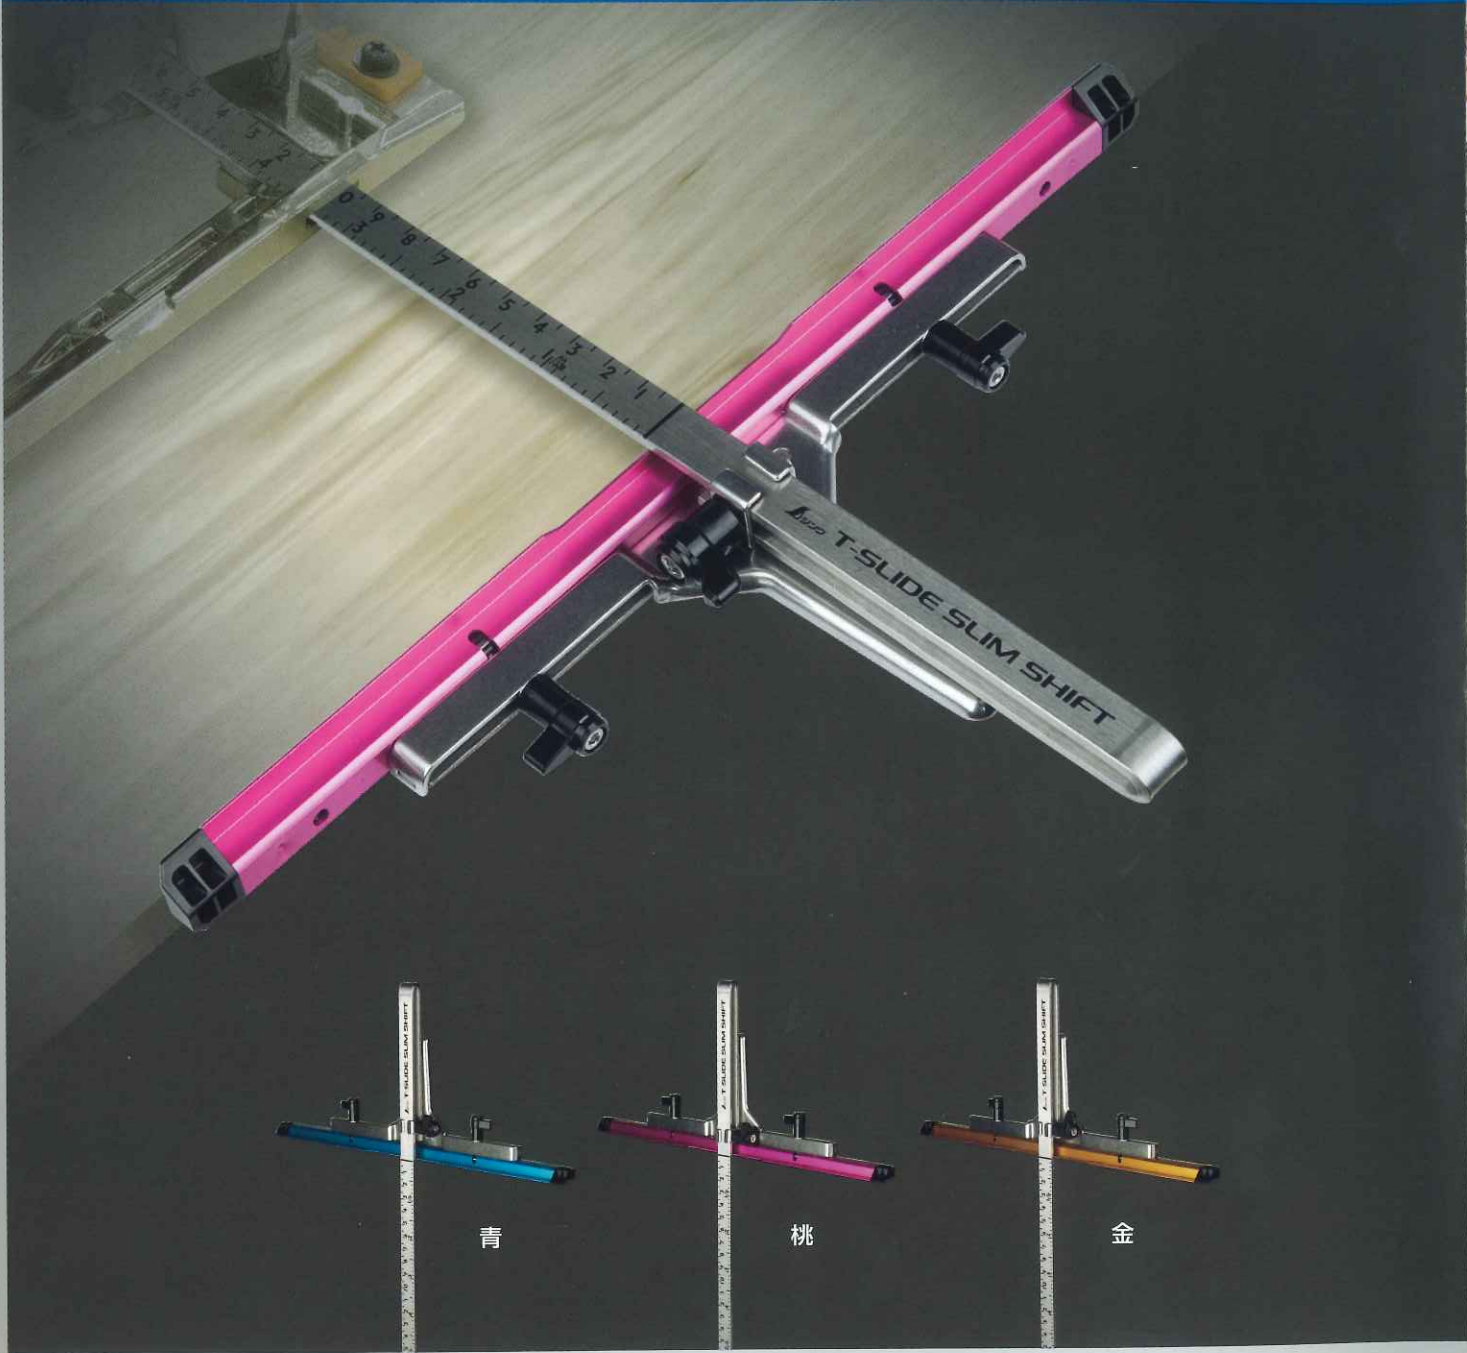

限定発売
6月1日

Tスライド スリムシフト 現場で映える限定色

特長を
動画で紹介

丸ノコガイド定規 Tスライド スリムシフト 限定色

薄板モード ↔ 細巾モード

薄板モード

カチッ

隙間ゼロ

細巾モード

スムーズ

ベースが入る

9mmボード対応

パッケージ
台紙

73320
494×275×21mm
73321
644×275×21mm
73322
794×275×21mm

丸ノコガイド定規 Tスライド スリムシフト 限定色

品番	品名	標準小売価格	入数	JANコード
73320	30cm 青桃金	4,050(税別)	6	4 960910 733206
73321	45cm 青桃金	4,250(税別)		4 960910 733213
73322	60cm 青桃金	4,450(税別)		4 960910 733220

※3色セット(青×2/桃×2/金×2)での販売となります。