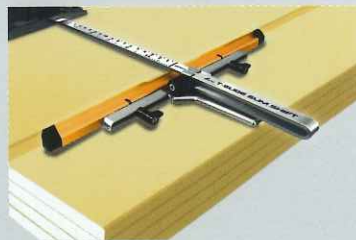

限定発売
6月1日

Tスライド スリムシフト 現場で映える限定色

特長を
動画で紹介

丸ノコガイド定規 Tスライド スリムシフト 限定色

薄板モード ↔ 細巾モード

薄板モード

カチッ

隙間ゼロ

細巾モード

スムーズ

ベースが入る

9mmボード対応

パッケージ
台紙

73320
494×275×21mm
73321
644×275×21mm
73322
794×275×21mm

丸ノコガイド定規 Tスライド スリムシフト 限定色

品番	品名	標準小売価格	入数	JANコード
73320	30cm 青桃金	4,050(税別)	6	4 960910 733206
73321	45cm 青桃金	4,250(税別)		4 960910 733213
73322	60cm 青桃金	4,450(税別)		4 960910 733220

※3色セット(青×2/桃×2/金×2)での販売となります。