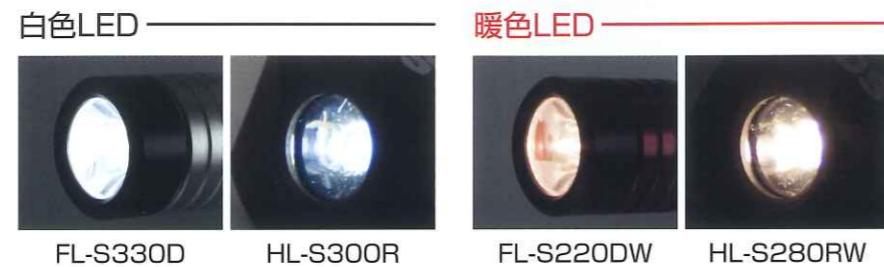

選べる2つのLED色

白色LEDの他に目が疲れにくい暖色LEDも採用

遠距離も明るく照らす Fシリーズ

IPX4
防沫型
落下強度
1m