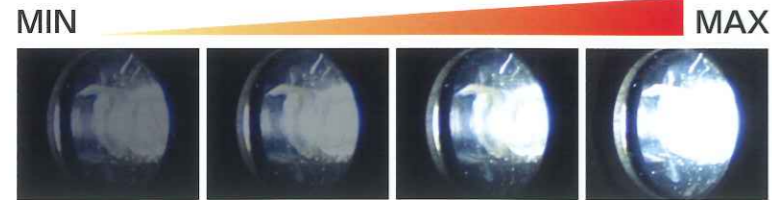

任意の明るさで照らす Sシリーズ

IPX4
防沫型
落下強度
1m

無段階調光機能

電源ON後にスイッチ長押しで好みの明るさに調節可能