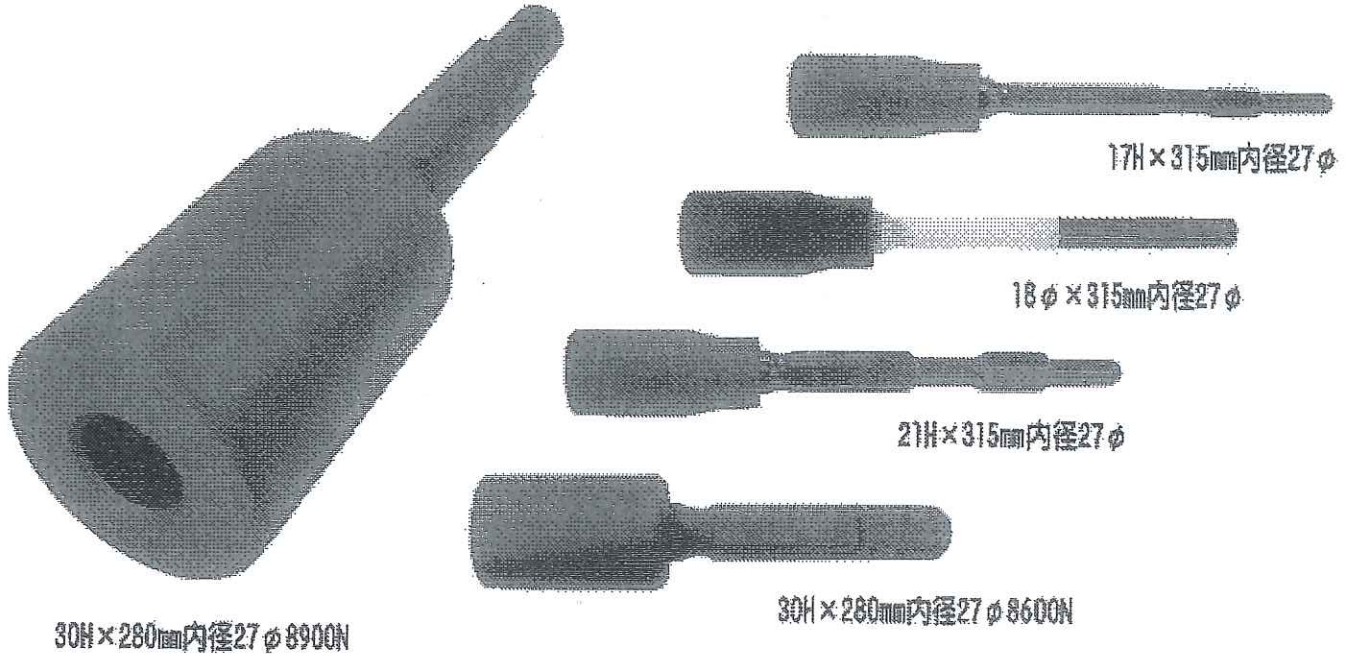

# 電動ハンマー用 農業用パイプ打込アダプター

## 農業用パイプを電動ハンマーで安全に早く打込む!

- ・ 電動ハンマーに装着し農業用パイプや異形鉄筋を打ち込む為のアダプターです。
- ・ ビニールハウスに使用する農業用パイプ 19.1φ、22.2φ、25.4φに対応します。
- ・ 異形鉄筋 D19、D22 も打ち込めます。
- ・ 大ハンマーで打ち込むよりも数倍安全で早く打ち込めますので、作業効率がアップします。
- ・ 対象物に被せて打ち込むタイプです。

品番	サイズ	箱入数	JANコード
10158	17H×315mm内径27φ(孔の深さ50mm)	1丁	4960092 410162
10159	18φ×315mm内径27φ(孔の深さ50mm)	1丁	4960092 410179
10160	21H×315mm内径27φ(孔の深さ50mm)	1丁	4960092 410186
10161	30H×280mm内径27φ8900N(孔の深さ50mm)	1丁	4960092 410193
10162	30H×280mm内径27φ8600N(孔の深さ50mm)	1丁	4960092 410209