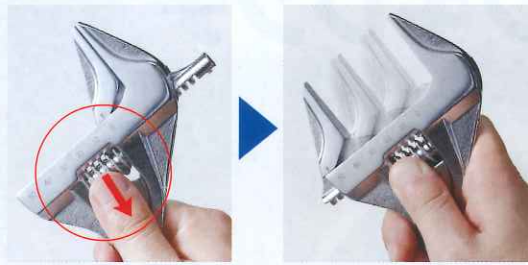

# 3 TYPE DEBUT!

用途が広がる3タイプをご用意。

軽量・薄型

握り部が幅広で  
しっかりと握れる

超ワイドな口開き

**MWS300**

超ワイド開口 Max60mm

目盛付き

ウォームリリース  
楽々スライド

早送り機構：ウォームを下に引くことで  
素早く口開きを調整できる

**MWS250**

超ワイド開口 Max50mm

**MWS200**

超ワイド開口 Max38mm