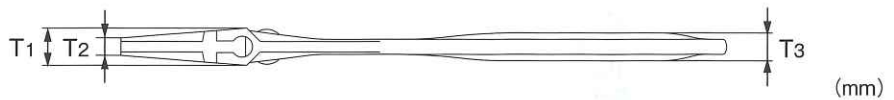

ウォームリリース  
楽々スライド

早送り機構：ウォームを下に引くことで  
素早く口開きを調整できる

**MWS250**

超ワイド開口 Max50mm

**MWS200**

超ワイド開口 Max38mm

## クイックワイドモンキレンチ サイズ表

品番	呼び	口開き	全長	T1	T2	T3	B	質量 (g)	保証荷重 (N・m)	メーカー希望小売価格 (円)	JANコード
MWS200	200	0 ~ 38	210	13.5	6.7	10.5	25	270	294.2	3,280	4967521416771
MWS250	250	0 ~ 50	260	16	7.5	12	30	480	480.5	4,210	4967521416788
MWS300	300	0 ~ 60	320	18.5	8.3	13	34	810	882.6	5,440	4967521416795