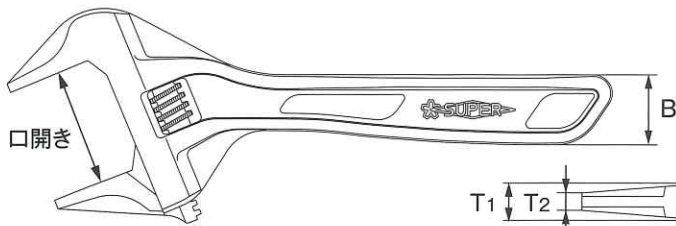

ウォームリリース  
楽々スライド

早送り機構：ウォームを下に引くことで  
素早く口開きを調整できる

**MWS250**

超ワイド開口 Max50mm

**MWS200**

超ワイド開口 Max38mm

## クイックワイドモンキレンチ サイズ表

品番	呼び	口開き	全長	T1	T2	T3	B	質量 (g)	保証荷重 (N・m)	メーカー希望小売価格 (円)	JANコード
MWS200	200	0 ~ 38	210	13.5	6.7	10.5	25	270	294.2	3,280	4967521416771
MWS250	250	0 ~ 50	260	16	7.5	12	30	480	480.5	4,210	4967521416788
MWS300	300	0 ~ 60	320	18.5	8.3	13	34	810	882.6	5,440	4967521416795