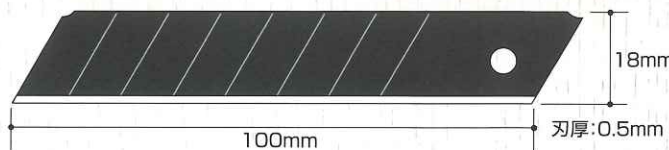

使用後は刃折りに使えます

「刃折りスリット」に刃を差し込んで安全に刃を折ることができます。

*刃厚0.6mm以上には対応していません。

超鋭角な刃先に最適な研磨をほどこすことにより、食い込みが良く滑らない。ベニヤ、石膏ボード、発泡スチロール、フローリング、塩ビなど、柔らかいもの・厚物にその価値を発揮します。

世界最高品質を目指した こだわりの刃先

自社工場での国内一貫生産だから
出来る精巧な切れ味

日本製

カッターの切れ味を決める三つの要素
刃先の「角度」「硬度」「研磨度」を最適化

品名	品番	入数	重さ	パック寸法(縦×横×厚)	梱包単位	希望小売価格	JANコード
鋭黒刃(大)30枚入+3枚増量	LB-30BH CP	33枚	234g	130×25×23mm	50個(10ヶ入×5)	830円(税抜)	4954183