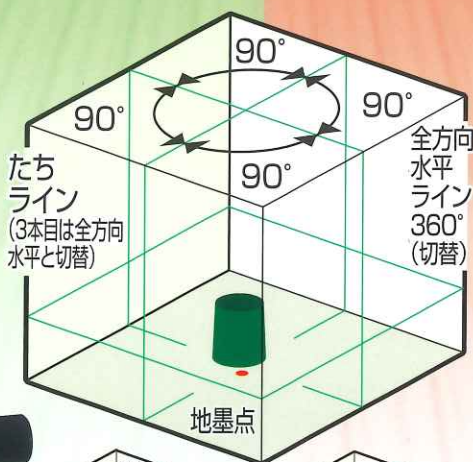

数量
限定

全周照射ができるジンバル式 フルラインレーザー限定セット

受光器・
三脚付

用途が広がる!
タイル貼り、長尺シートのカットに便利!
コンパクトなサブ機としても!
フロアレーザー(赤)

25,000円相当

1台
サービス!

高精度
±1mm/10m

たち優先の全点灯時

水平優先の全点灯時

※ラインはイメージです。

※壁に固定するビスなどは付属していません。

YouTubeで
動画公開中!

レーザー放射
ビームをのぞき込まないこと
最大出力1mW 波長630-640nm
クラス2レーザー製品 JIS C6802:2014

Li
リチウムイオン
バッテリー

RG
リアルグリーン
レーザー

SR
高精度
スーパーレイ