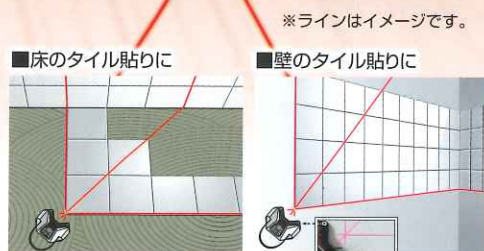

数量
限定

全周照射ができるジンバル式 フルラインレーザー限定セット

受光器・
三脚付

用途が広がる!
タイル貼り、長尺シートのカットに便利!
コンパクトなサブ機としても!
フロアレーザー(赤)

25,000円相当

1台
サービス!

高精度
±1mm/10m

たち優先の全点灯時

水平優先の全点灯時

※ラインはイメージです。

※壁に固定するビスなどは付属していません。

YouTubeで
動画公開中!

レーザー放射
ビームをのぞき込まないこと
最大出力1mW 波長630-640nm
クラス2レーザー製品 JIS C6802:2014

Li
リチウムイオン
バッテリー

RG
リアルグリーン
レーザー

SR
高精度
スーパーレイ