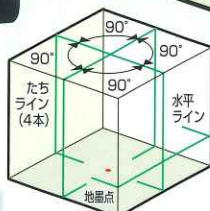

数量
限定

全周照射ができるジンバル式 フルラインレーザー限定セット

受光器・
三脚付

用途が広がる!
タイル貼り、長尺シートのカットに便利!
コンパクトなサブ機としても!
フロアレーザー(赤)

25,000円相当

1台
サービス!

高精度
±1mm/10m

たち優先の全点灯時

水平優先の全点灯時

※ラインはイメージです。

※壁に固定するビスなどは付属していません。

YouTubeで
動画公開中!

レーザー放射
ビームをのぞき込まないこと
最大出力1mW 波長630-640nm
クラス2レーザー製品 JIS C6802:2014

Li
リチウムイオン
バッテリー

RG
リアルグリーン
レーザー

SR
高精度
スーパーレイ