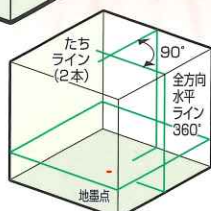

水平優先の全点灯時

※ラインはイメージです。

※壁に固定するビスなどは付属していません。

YouTubeで
動画公開中!

レーザー放射
ビームをのぞき込まないこと
最大出力1mW 波長630-640nm
クラス2レーザー製品 JIS C6802:2014

Li
リチウムイオン
バッテリー

RG
リアルグリーン
レーザー

SR
高精度
スーパーレイ