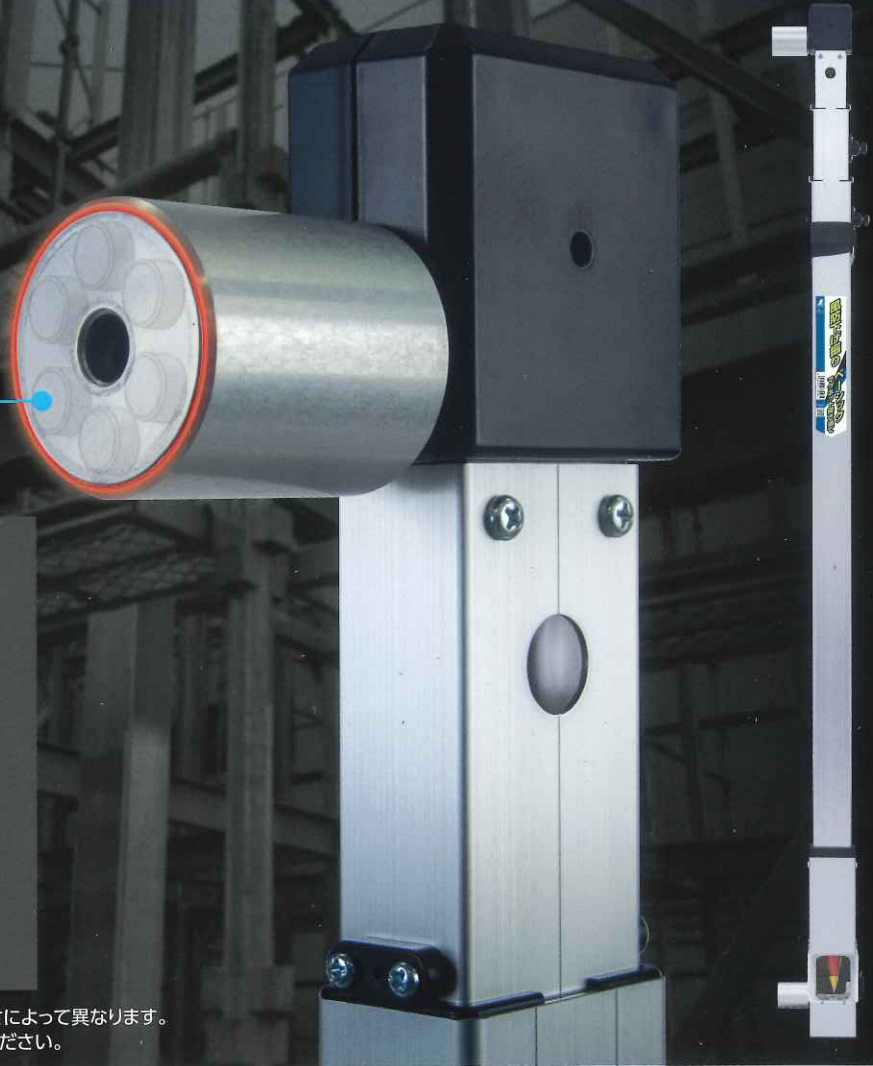

新発売
10月1日

マグネットをプラス

風防下げ振り ベーシック マグネット突き当て

吸着力

5kgf

ネオジム磁石

※マグネット突き当ての吸着力は鉄板・塗料の厚さによって異なります。
しっかり固定できることを確認してからご使用ください。

風をシャットアウト

透明カバーで風を遮断し、風の影響を受けません。

透明カバー

錘が素早く安定

制動プレートを上げて錘の振れ巾を抑えることで、素早く安定します。

制動プレート

仕様

精度※1	±1mm
マグネット突き当て固定力	2kg ※2
材質	竿:アルミ マグネット突き当て:アルミ、ネオジム磁石 保護用鉄板:ステンレス ドラムカバー:ABS樹脂 錘:鉄 透明カバー、制動プレート:ポリカーボネート樹脂
本体サイズ	61×135×1,515~3,333mm
製品質量	3,160g
付属品	専用ケース、ゴムバンド、保護用鉄板(2枚)