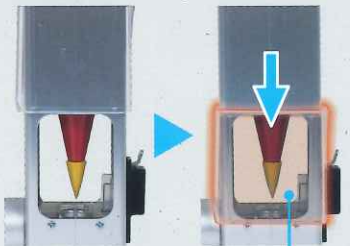

新発売
10月1日

マグネットをプラス

風防下げ振り ベーシック マグネット突き当て

吸着力

5kgf

ネオジム磁石

※マグネット突き当ての吸着力は鉄板・塗料の厚さによって異なります。
しっかり固定できることを確認してからご使用ください。

風をシャットアウト

透明カバーで風を遮断し、風の影響を受けません。

透明カバー

錘が素早く安定

制動プレートを上げて錘の振れ巾を抑えることで、素早く安定します。

制動プレート

仕様

精度※1	±1mm
マグネット突き当て固定力	2kg ※2
材質	竿:アルミ マグネット突き当て:アルミ、ネオジム磁石 保護用鉄板:ステンレス ドラムカバー:ABS樹脂 錘:鉄 透明カバー、制動プレート:ポリカーボネート樹脂
本体サイズ	61×135×1,515~3,333mm
製品質量	3,160g
付属品	専用ケース、ゴムバンド、保護用鉄板(2枚)

※1 マグネット突き当て(上部)から精度確認窓内の糸までの距離とマグネット突き当て(下部)から目盛板の中心までの距離の差のことです。

※2 厚さ3.2mmの鉄板で計測した場合です。

パッケージ

段箱
1,550×140×67mm

風防下げ振り ベーシック

NEW

品番	品名	標準小売価格	入数	JANコード
77428	マグネット突き当て	40,000(税別)	1	4 960910 774285

新発売
10月1日

ポケット型で携帯に便利

ルーペ N-4 ポケット型 60×48mm 2.5倍

ケースに
収納できる

仕様

レンズサイズ	60×48mm
倍率	2.5倍
材質	ケース:合成皮革 レンズ:ガラス
本体サイズ	65×50×15mm
製品質量	51g

パッケージ

台紙+スリーブ
181×98×16mm

ルーペ ポケット型