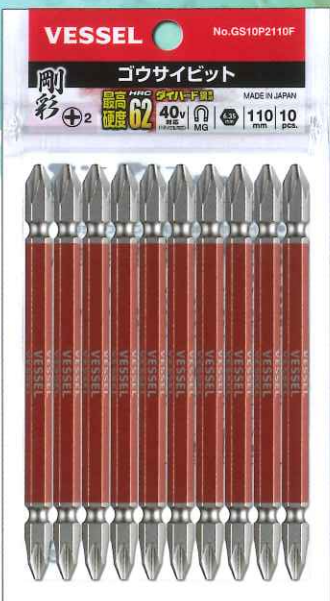

●GS10P2110F

袋サイズ:87×162mm