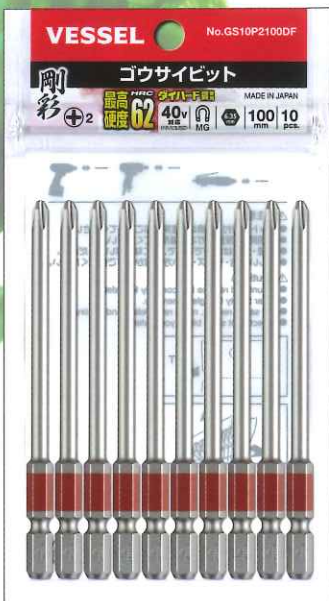

New

剛彩ビット10本組 【両頭/段付/スクエア】

- ・最高硬度HRC62「ダイハード鋼」使用。
- ・保管に便利なパックジッパー。
- ・人気サイズをお得な10本包装で。

40V
対応
(18Vにも対応)

剛彩

ごうさい

両頭

- ⊕2×65
- ⊕2×110

段付

- ⊕2×65
- ⊕2×100

スクエア

- ⊙3×65
- ⊙3×110

●GS10P2065F

袋サイズ:87×143mm

●GS10P2065DF

袋サイズ:87×143mm

●GS10PSQ3065F

袋サイズ:87×143mm

●GS10P2110F

袋サイズ:87×162mm

●GS10P2100DF

袋サイズ:87×162mm

●GS10PSQ3110F

袋サイズ:87×162mm